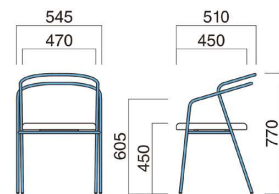

株式会社 オーツー

大阪本社・SHOWROOM

〒581-0814 大阪府八尾市楠根町 2-1-1
TEL : 072-996-8708 FAX : 072-996-8472

QUON TOKYO SHOWROOM

〒108-0075 東京都港区港南 3-4-27 WAREHOUSE Konan(第 2 東運ビル 2F)
TEL : 03-6433-1075 FAX : 03-6433-1076

<http://www.otu.co.jp>