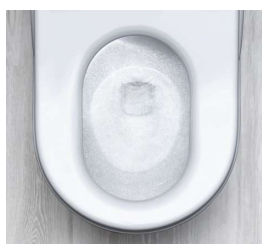

製品名称	ウォシュレット 一体形便器 ネオレストLS	カテゴリ記号/エントリーNo.	J-3 / 2348
		サステナブル・プロダクト賞エントリー	有 ・ 無

エレガントな造形、きらめく金属調のアクセントカラー、そして高度な清潔機能がインテリアを美しく包み、彩ってゆく

空間に華やかさを添える「上質な意匠美」

高級感を感じさせるウェーブライン

イスのように体を受け入れる
広く座りやすい便座

陶器の質感を引き立てる、金属調のアクセントを施した装飾アクセサリーのようにトイレ空間をコーディネート

清潔でラグジュアリーな体験をもたらす「先進技術と機能」

きれい除菌水

便器もノズルも便座も自動除菌で清潔つづく

セフィオンテクト

表面をナノレベルで平滑にし防汚効果を実現

フチなし形状

便器のフチ裏をなくし清掃性向上

トルネード洗淨

汚れやすい便器後方に勢いある水流

オート開閉

便蓋の開閉・洗淨を自動で実施

TOTO