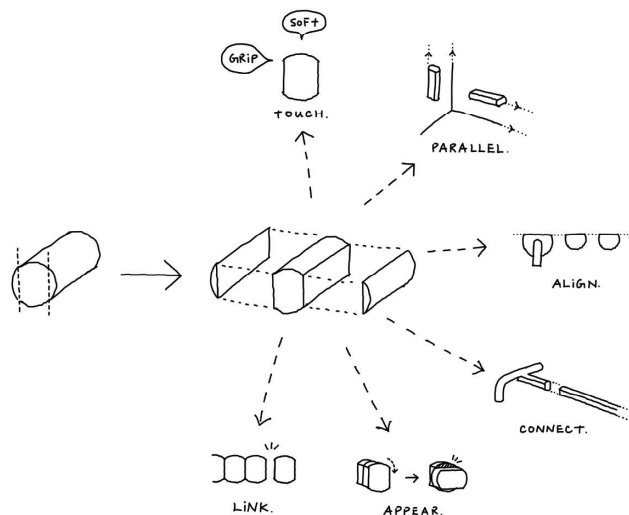

soroe

SANEI

住空間を構成するさまざまな建築金物や水栓金物は、それぞれ機能や役割が異なるため、おのずと形状や仕上げもバラバラになり、この集積が、結果的に空間のノイズとなってしまう。そこで、統一されたデザインのコレクションを開発いたしました。

まずは円柱の一部を削ぎ落とし、一部が「面」になっている造形をコレクションの基本形体としました。

断面が円形のもの握った際には手に優しいが、滑りやすいというデメリットがあります。また、複数を隣接させて並べると隙間もできてしまいます。解決策として一部を平面にしたことで、指や物が引っかかりやすくなり、複数がぴたりと並ぶようになりました。さらに、この面が水平・垂直のラインを強調するため、同じく水平の床と垂直の壁で構成される居室において、空間のノイズとならずに調和すると思えました。

### CONCEPT

削ぎ落とされた「面」によって空間を整えるコレクション。

Designed by **nendo**