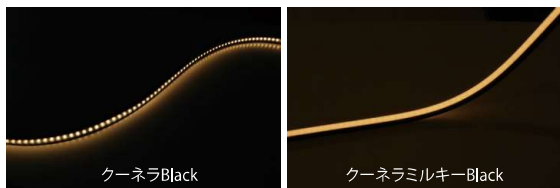

02 flexible

フレキシブル仕様により様々なシーンで活用可能 (垂直曲げ仕様)