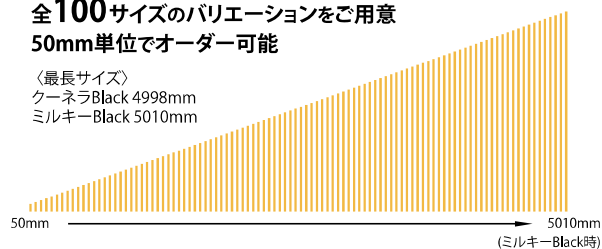

### 03 color

13種類の光源色ラインナップ

豊富な光源色ラインナップから理想の空間デザインに必要な色をお選びいただけます。  
(光源色：電球色～白色)  
(特注色RGB)

### 04 size

全100サイズのバリエーションをご用意  
50mm単位でオーダー可能

〈最長サイズ〉  
クーネラBlack 4998mm  
ミルクィーBlack 5010mm