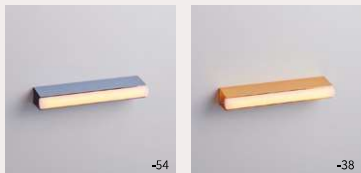

「原点回帰」を意識した

シンプルデザインの照明器具

ミニマルデザインが特徴的なLINEA LAMPシリーズ。照明器具には金属プレートを「カットする/Ita (イタ)」、「曲げる/Ori (オリ)」、「組み合わせる/Haco (ハコ)」といったシンプルな加工を施した3種をラインナップしました。いずれもごまかしが効かない極めてシンプルな加工方法のため高い精度が必要。仕上がりの美しさを保つため、すべて日本国内で生産しています。

Ori MB50435