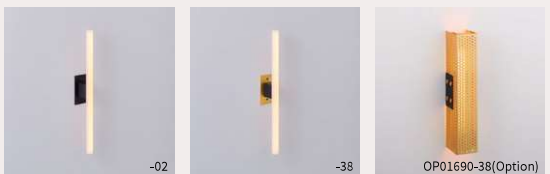

Ita MB50436