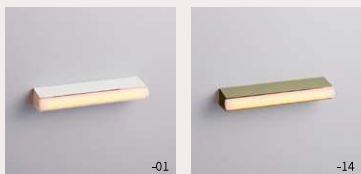

「原点回帰」を意識した

シンプルデザインの照明器具

ミニマルデザインが特徴的なLINEA LAMPシリーズ。照明器具には金属プレートを「カットする/Ita (イタ)」、「曲げる/Ori (オリ)」、「組み合わせる/Haco (ハコ)」といったシンプルな加工を施した3種をラインナップしました。いずれもごまかしが効かない極めてシンプルな加工方法のため高い精度が必要。仕上がりの美しさを保つため、すべて日本国内で生産しています。

Ori MB50435