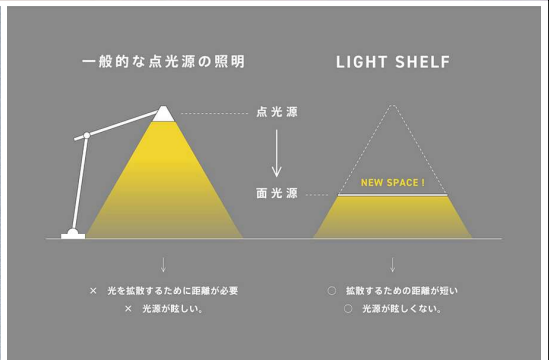

製品名称	LIGHT SHELF	カテゴリ記号／エントリーNo.	J-1 / 2303
		サステナブル・プロダクト賞エントリー	有 ・ 無

LIGHT SHELF

モノを照らすの光の間

Y.S.M PRODUCTS
LED LIGHTING made in YASHIO

みなさんは毎日使う愛用品をどこにしまっているだろうか。LIGHT SHELFは、空間にスモールスケールの「光の間」を創り出すLED照明です。1mmの板金が曲げられただけのシンプルな空間を優しい光が満ち、置かれたオブジェクトを美しく照らします。置くモノを選ばず縦横設置可能なミニマルなデザインは、用途・空間を限定しないため、長く使い続けることができます。シンプルな形状と薄型光源は、特別な加工器具によって全て手作業で製造されており、何も置かなくても美しい照明器具として空間を照らすようにデザインされています。愛用品が照らされ、その魅力に気付くことはモノを長く使い続けることにつながり、無駄な消費抑えることに貢献すると私たちは信じています。