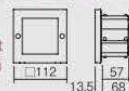

LEDフラットランプ

YYY66560 S 2023年4月 **NEW**
発売予定
○希望小売価格 **32,200円**(税抜)(100V)

1. **仕様** 防雨型
2. ●ランプ別売(フラットランプ)
   - ●幅112・高112・出ししろ13.5・埋込ボックス寸法:幅□122・埋込深88
   - ●40形電球1灯器具相当 ●アクリル前面パネル(乳白)
   - ●アルミダイカスト枠(ミディアムグレースタリック)
   - ●光源寿命40000時間(光束維持率70%)
   - ●重0.6kg ●保護等級:IP23

備考
●適合ランプ:LEDフラットランプφ70(口金GX53-1)
注)取付には専用埋込ボックスDS3576(別売)とカバーDS4712(別売)が必要です。
注)写真方向以外取り付け不可
注)LEDにはバツキがあるため、同一品番商品でも商品ごとに発光色、明るさが異なる場合があります。
注)新商品の数値・写真・寸法図は暫定です。予告なく変更する場合があります。ご了承ください。