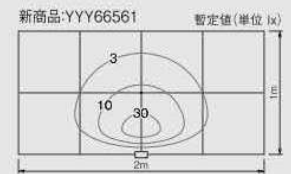

汎用埋込ボックスの採用で埋込深さが従来品より30mm浅く、施工性が向上

空間になじむコンパクトサイズ。  
まぶしさを抑えながら従来品より明るさアップ

- 取付高さ:0.35m
- 取付台数:1台
- 保守率:0.67
- ランプ:LDA4L-H-E17/E/S/W/2

- 取付高さ:0.35m
- 取付台数:1台
- 保守率:0.67
- ランプ:LLD2000L CE1