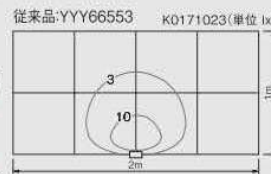

### LEDフラットランプ

**YYY66560** S 2023年4月 **NEW**  
発売予定  
○希望小売価格 **32,200円**(税抜)(100V)

- 仕様** 防雨型
- ランプ別売(フラットランプ)
  - 幅112・高112・出ししろ13.5・埋込ボックス寸法:幅□122・埋込深88
  - 40形電球1灯器具相当 ●アクリル前面パネル(乳白)
  - アルミダイカスト枠(ミディアムグレースタリック)
  - 光源寿命40000時間(光束維持率70%)
  - 重0.6kg ●保護等級:IP23

汎用埋込ボックスの採用で埋込深さが従来品より30mm浅く、施工性が向上

空間になじむコンパクトサイズ。  
まぶしさを抑えながら従来品より明るさアップ

- 取付高さ:0.35m
- 取付台数:1台
- 保守率:0.67
- ランプ:LDA4L-H-E17/E/S/W/2

- 取付高さ:0.35m
- 取付台数:1台
- 保守率:0.67
- ランプ:LLD2000L CE1