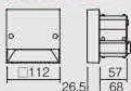

製品名称	建築に自由を与える SmartArchi スマートアーキ Foot Light フットライト	カテゴリ記号/エントリーNo.	J-1 / 2302
		サステナブル・プロダクト賞エントリー	有 ・ 無

Square Type スクエアタイプ

さまざまな空間に調和するフラットでコンパクトなフォルム。

LEDフラットランプ

YYY66561 S 2023年4月 **NEW**
発売予定
○希望小売価格 **32,800円**(税抜)(100V)

1. **仕様** 防雨型
2. ●ランプ別売(フラットランプ)
   - ●幅112・高112・出ししろ26.5・埋込ボックス寸法:幅□122・埋込深88
   - ●40形電球1灯器具相当
   - ●アルミダイカスト枠(ミディアムグレースタリック)
   - ●光源寿命40000時間(光束維持率70%)
   - ●重0.8kg ●保護等級:IP23

備考
●適合ランプ:LEDフラットランプφ70(口金GX53-1)
注)取付には専用埋込ボックスDS3576(別売)とカバーDS4712(別売)が必要です。
注)写真方向以外取り付け不可
注)LEDにはバツキがあるため、同一品番商品でも商品ごとに発光色、明るさが異なる場合があります。
注)新商品の数値・写真・寸法図は暫定です。予告なく変更する場合があります。ご了承ください。

LEDフラットランプ

YYY66560 S 2023年4月 **NEW**
発売予定
○希望小売価格 **32,200円**(税抜)(100V)

1. **仕様** 防雨型
2. ●ランプ別売(フラットランプ)
   - ●幅112・高112・出ししろ13.5・埋込ボックス寸法:幅□122・埋込深88
   - ●40形電球1灯器具相当 ●アクリル前面パネル(乳白)
   - ●アルミダイカスト枠(ミディアムグレースタリック)
   - ●光源寿命40000時間(光束維持率70%)
   - ●重0.6kg ●保護等級:IP23

備考
●適合ランプ:LEDフラットランプφ70(口金GX53-1)
注)取付には専用埋込ボックスDS3576(別売)とカバーDS4712(別売)が必要です。
注)写真方向以外取り付け不可
注)LEDにはバツキがあるため、同一品番商品でも商品ごとに発光色、明るさが異なる場合があります。
注)新商品の数値・写真・寸法図は暫定です。予告なく変更する場合があります。ご了承ください。

汎用埋込ボックスの採用で埋込深さが従来品より30mm浅く、施工性が向上

空間になじむコンパクトサイズ。
まぶしさを抑えながら従来品より明るさアップ

- ●取付高さ:0.35m
- ●取付台数:1台
- ●保守率:0.67
- ●ランプ:LDA4L-H-E17/E/S/W/2

- ●取付高さ:0.35m
- ●取付台数:1台
- ●保守率:0.67
- ●ランプ:LLD2000L CE1