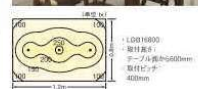

製品名称	CLEAR LAMPシリーズ	カテゴリ記号/エントリーNo.	J-1 / 2301
		サステナブル・プロダクト賞エントリー	有・無

きらめきと明るさを併せ持つ、LEDクリア電球搭載照明器具シリーズ。

ぬくもりを感じさせるデザインと白熱灯のような印象を長寿命のLEDで実現^{※1}。
球体の透明ガラスグローブに包み込まれた導光レンズがきらめきを放ち、
ランプの下方に光を集める設計でテーブル面に^{※2}明るさを届けます。 ※1 光源寿命40,000時間 ※2 ペンダントタイプの場合

きらりと輝く美しさ。
美しいきらめきを放つタンクスステンフィラメントの白熱電球をイメージしたレンズ。
プリミティブな球体のガラスグローブが包み込みます。

一粒タイプのLEDによる、美しい光と影。多重影が発生せず、美しい自然な影が浮かび上がります。

下方にしっかり光を広げる。大きなテーブルでも通灯することで明るさを確保できます。

要素をミニマルに。シンプルで使いやすいデザイン。

シンプルでソケットデザインで、ランプのきらめきを際立たせます。コンパクトなサイズで多灯使いができて、店舗などにもおすすめ。連なるきらめきが空間のアクセントにもなります。

レトロな空気感漂うソケットデザイン。
真鍮色の深い味わいと表面のローレット加工が、LEDクリア電球のレトロなきらめきと調和。コンパクトなサイズで多灯使いができて、カフェなどの店舗にもおすすめです。

シンプルセードのスマールペンダント。

余計な装飾を省いたシンプルなセード。落ち着いたブラックで、空間に溶け込みます。コンパクトな器具で多灯使いにもおすすめです。

軽やかに浮かぶワイヤーセード。

ボリューム感がありながら、ワイヤーデザインにより圧迫感なく空間に納まります。ナチュラルからモダンなインテリアまでコーディネートできます。

憩いの空間を演出するヴィンテージセードのペンダント。

インダストリアルな空気感をまとったヴィンテージ風ソケットを組み合わせたペンダント。しっかり開いたセードデザインでテーブル面を照らします。