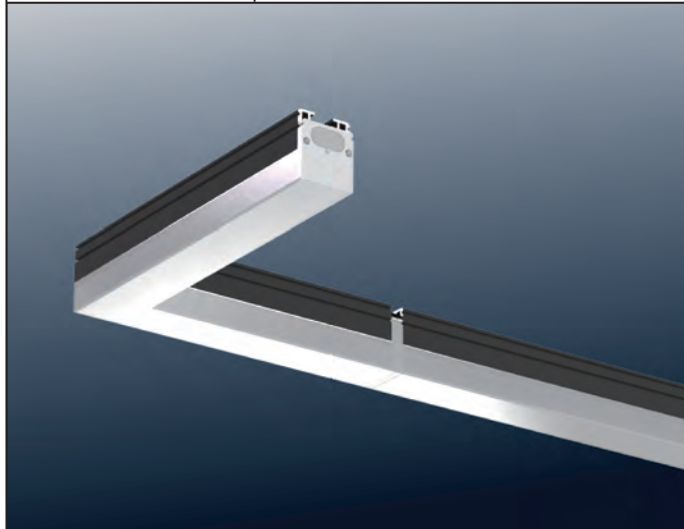

製品名称	株式会社GLORY ELPHOS LED-TETRAGON	エントリー No.	2237
		サステナブル・プロダクト賞 エントリー	有 ・ (無)

ELPHOS LED TETRAGON

コーナーや四角形はもちろん、
日型、目型、田型など・・・。
90°ができることを最大限に引き出す、
100V 電源が直結できる
使い勝手抜群のライン照明器具です。

ブロックのように組み立てられる完結したコーナー部ユニット

直線はもちろんL字、T字、十字のユニットを標準品としてご用意。
それぞれが完結した照明器具となっており、施工もとてもシンプルです。

 シンプルな四角形を折り上げ天井に直付け。

 専用保持具でダクトレールにもかんたん設置。

 背面のレールに各種吊り金具が固定できます。

 格子に組んで展開し、大きな面積をカバー。