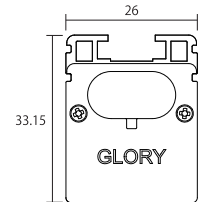

製品名称	株式会社GLORY ELPHOS LED-TETRAGON	エントリー No.	2237
		サステナブル・プロダクト賞 エントリー	有 ・ (無)

ELPHOS LED TETRAGON

コーナーや四角形はもちろん、
日型、目型、田型など・・・。
90°ができることを最大限に引き出す、
100V 電源が直結できる
使い勝手抜群のライン照明器具です。

ブロックのように組み立てられる完結したコーナー部ユニット

直線はもちろんL字、T字、十字のユニットを標準品としてご用意。
それぞれが完結した照明器具となっており、施工もとてもシンプルです。

 シンプルな四角形を折り上げ天井に直付け。

 専用保持具でダクトレールにもかんたん設置。

 背面のレールに各種吊り金具が固定できます。

 格子に組んで展開し、大きな面積をカバー。