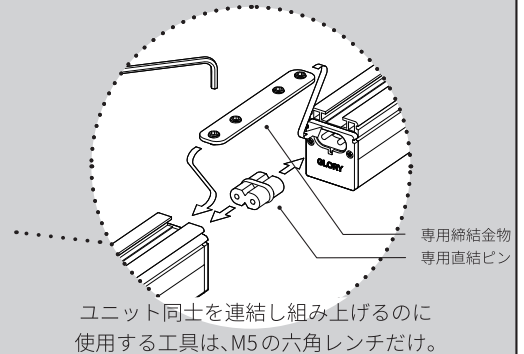

製品名称	株式会社GLORY ELPHOS LED-TETRAGON	エントリー No.	2237
		サステナブル・プロダクト賞 エントリー	有 ・ (無)

ELPHOS LED TETRAGON

コーナーや四角形はもちろん、
日型、目型、田型など・・・。
90°ができることを最大限に引き出す、
100V 電源が直結できる
使い勝手抜群のライン照明器具です。

ブロックのように組み立てられる完結したコーナー部ユニット

直線はもちろんL字、T字、十字のユニットを標準品としてご用意。
それぞれが完結した照明器具となっており、施工もとてもシンプルです。

 シンプルな四角形を折り上げ天井に直付け。

 専用保持具でダクトレールにもかんたん設置。

 背面のレールに各種吊り金具が固定できます。

 格子に組んで展開し、大きな面積をカバー。