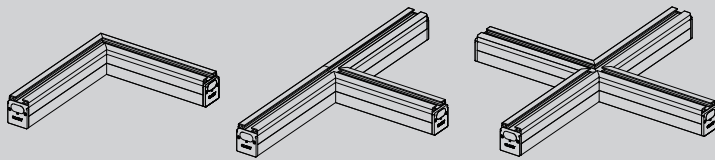

製品名称	株式会社GLORY ELPHOS LED-TETRAGON	エントリー No.	2237
		サステナブル・プロダクト賞 エントリー	有 ・ (無)

ELPHOS LED TETRAGON

コーナーや四角形はもちろん、
日型、目型、田型など・・・。
90°ができることを最大限に引き出す、
100V 電源が直結できる
使い勝手抜群のライン照明器具です。

ブロックのように組み立てられる完結したコーナー部ユニット

直線はもちろんL字、T字、十字のユニットを標準品としてご用意。
それぞれが完結した照明器具となっており、施工もとてもシンプルです。

 シンプルな四角形を折り上げ天井に直付け。

 専用保持具でダクトレールにもかんたん設置。

 背面のレールに各種吊り金具が固定できます。

 格子に組んで展開し、大きな面積をカバー。