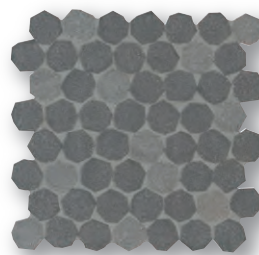

製品名称	内装用モザイクタイル テラクル	エントリー No.	2224
		サステナブル・プロダクト賞 エントリー	有 ・ 無

廃棄されるタイルを再生し、新たなタイルへ

Terracle = Terra × Recycle

イタリア語で「土」を意味する「Terra(テラ)」。

施工現場で余った端材や不要になったサンプルなど従来廃棄されていたものを集めて粉砕(=「土」に戻す)、再成型することで新しいデザインに仕上げたソーシャルプロダクト。
使用するバージン原料の採掘量が抑えられ、環境負荷の低減を意識したタイルです。

シリーズ名:テラクル
サイズ:277×277mmもしくは301×301mm
厚み:6mm
設計価格:16,800~19,800円/m²(税抜)

TCL-L