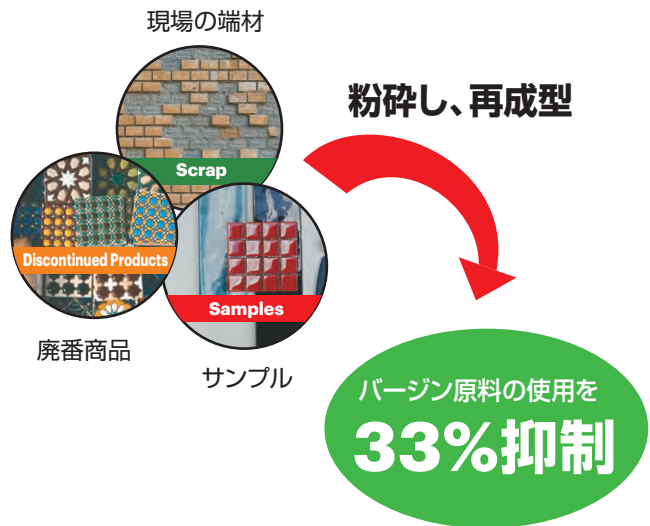

| | | | |
|------|--------------------|------------------------|-------|
| 製品名称 | 内装用モザイクタイル テラクル | エントリー No. | 2224 |
| | | サステナブル・プロダクト賞 エントリー | 有 ・ 無 |

廃棄されるタイルを再生し、新たなタイルへ

Terracle = Terra × Recycle

イタリア語で「土」を意味する「Terra(テラ)」。

施工現場で余った端材や不要になったサンプルなど従来廃棄されていたものを集めて粉砕(=「土」に戻す)、再成型することで新しいデザインに仕上げたソーシャルプロダクト。
使用するバージン原料の採掘量が抑えられ、環境負荷の低減を意識したタイルです。

シリーズ名:テラクル
サイズ:277×277mmもしくは301×301mm
厚み:6mm
設計価格:16,800~19,800円/m²(税抜)