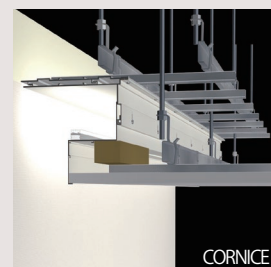

ホテルやオフィスビルの廊下など、狭小スペースに間接照明を設置したいというニーズに対応する商品です。
折り上げ天井を造作するスペースが設けられない場合でも、天井と壁を見切るアルミ材に照明を組み込むことにより、間接照明を実現する商材です。

2 施工を省力化する間接照明シリーズ

COVE コーブ照明用建材

CORNICER コーニス照明用建材

設置には折り上げ天井を作ることが必要ですが、アルビームインテリアではアルミパーツ化することにより、従来の施工工数を削減し、現場合わせ作業でない工業生産品による精度の高さ、仕上げの美しさが最大の特徴です。

3 空間デザインに彩りを加える意匠系の照明用建材

JOINT 目地照明用建材

目地の様に細かい隙間に光のラインを加える目地照明。目地照明用のアルミケースを壁面に施工し、そこにアルミ材と一体となった照明部材を嵌合します。納まりも同時に考えた意匠系照明建材です。