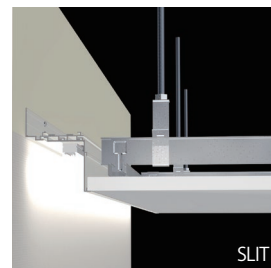

ALBEAM
INTERIOR

-建材メーカーとしての視点から、建築化照明に新たなスタイルを提案-

間接照明・意匠系照明建材シリーズ『アルビームインテリア』を発売
不二サッシ株式会社は、外装建材と照明を融合させた独自の光建材商品『アルビームシステム』に加え、この度、『アルビームインテリア』を新発売し、インテリア空間にも光建材の領域を広げていきます。

1 設置が難しい狭小部位に間接照明の設置が可能に

SLIT スリット型照明用建材

ホテルやオフィスビルの廊下など、狭小スペースに間接照明を設置したいというニーズに対応する商品です。
折り上げ天井を造作するスペースが設けられない場合でも、天井と壁を見切るアルミ材に照明を組み込むことにより、間接照明を実現する商材です。

2 施工を省力化する間接照明シリーズ

COVE コーブ照明用建材

CORNICER コーニス照明用建材

設置には折り上げ天井を作ることが必要ですが、アルビームインテリアではアルミパーツ化することにより、従来の施工工数を削減し、現場合わせ作業でない工業生産品による精度の高さ、仕上げの美しさが最大の特徴です。

3 空間デザインに彩りを加える意匠系の照明用建材

JOINT 目地照明用建材

目地の様に細かい隙間に光のラインを加える目地照明。目地照明用のアルミケースを壁面に施工し、そこにアルミ材と一体となった照明部材を嵌合します。納まりも同時に考えた意匠系照明建材です。