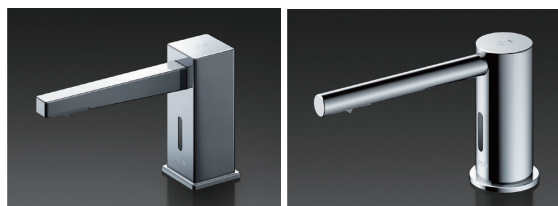

製品名称

オートソープ
ディスペンサー

エントリー No.

2105

スパウト・本体を水平、垂直にデザインした形状が
さまざまな水栓・洗面器とマッチ

角形・丸形の2種類

角基調、丸基調どちらの水栓金具、洗面器にもマッチ
するように角形・丸形2タイプを品揃え。

タッチレス(非接触)で衛生的

手を差し出すとセンサ
ーが感知し、ムース上
の水せっけんを自動的
に吐出します。

洗面器高さに合せ3サイズ品揃え

写真は角形
(丸形も同様)

美しく納まる石けん液タンク

1Lタンクはカウン
ター下にスッキリ美しく
収まり空間にマッチ。

3Lタンク
はスパウト3台分
まとめて
補給可。

TOTO