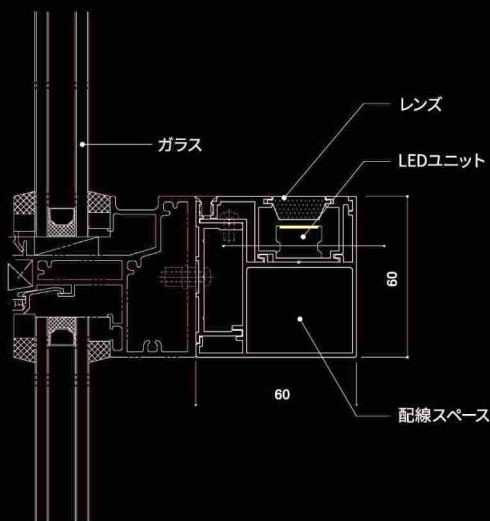

製品名称

ALBEAM Curtain Wall
TRANSOM Type

エントリー No.

1936

FUJISASH

ALBEAM
Curtain Wall

TRANSOM Type

建材と照明の融合による これまでに無い建築ファサード

建材に光の意匠を加える不二サッシの商品シリーズ「アルビームシステム」。その新しいラインナップ「トランサムタイプ」は、カーテンウォールの無目部材にLED照明と独自設計したレンズを内蔵しています。レンズの種類により、天井面、ガラス面、サッシフレームの三種類の演出を可能にします。光源は屋内側にありながらビル外観意匠に光の演出を加える、全く新しい建材と照明の融合商品です。

建築ファサードを引き立てる3種の配光パターン

シーリングウォッシュ 1

内天井に光を照射。
眩しさを抑えた落ち着いた外観を演出。
サッシと一体化となった照明器具から、
室内天井に光を照射して窓際を明るくします。

フレームウォッシュ 2

真上に光を照射する事で、
フレームを浮かび上がらす演出。
サッシと一体化となった照明器具から、
サッシ面に光を照射し反射させます。

ガラスウォッシュ 3

前面に光を照射し、
美しいガラスを強調した演出。
サッシと一体化となった照明器具から、ガラス面に
光を照射してガラスのデザインを強調します。