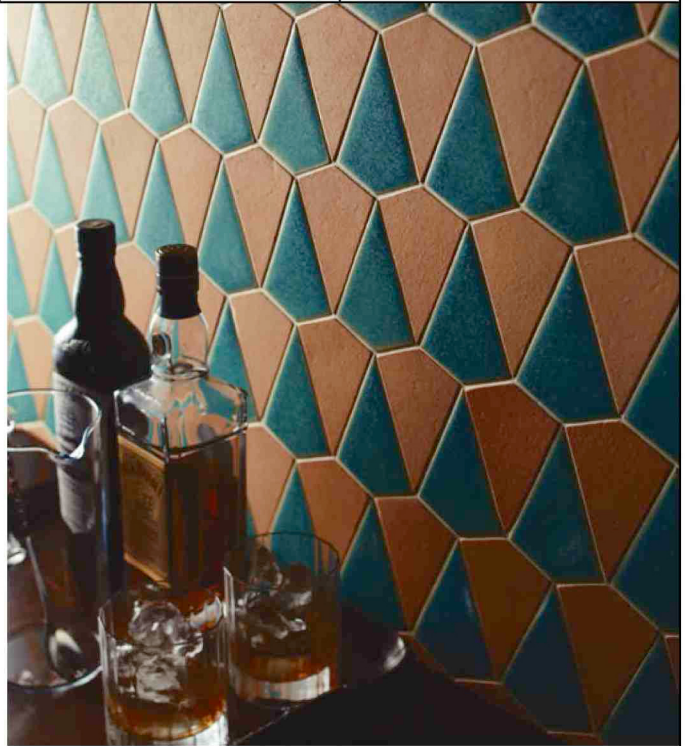

### 幾何学模様の奥深さを楽しんで。

タイル職人で、陶芸家でもある白石普氏の豊かなアイデアが詰まった「Dilcue (ディルクーエ)」。かたち・色を自由自在に組み合わせることで生まれるパターンで、オリジナリティー溢れる空間を実現します。焼きものの可能性をどこまでも広げるこのタイルは、私たちの創造力をもかき立ててくれるでしょう。

1種類だけでも、2種類をミックスしても、多彩な顔を覗かせる Dilcue。  
Munix には深い海を思わせるブルーと清らかなホワイト、  
Ruhza には鮮やかなターコイズと“土”本来の魅力あふれるサハラを組み合わせる。