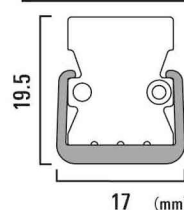

**特注品を短納期で!**

- 3営業日の短納期で特注可能
- ドット感を抑えた光
- 筐体付LEDが最小72mm~1447mm  
まで62.5mm単位でオーダー可能
- 筐体をスリットに埋め込み可能

設置寸法原寸

**おすすめアプリケーション**

天井・壁の埋め込み意匠照明

棚下ディスプレイ

鏡に合わせたデザイン

放熱対策済みで埋め込み施工が可能なので、目を引くデザインにも使用できます。