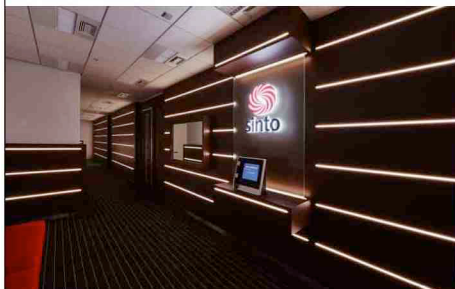

**特注品を短納期で!**

- 3営業日の短納期で特注可能
- ドット感を抑えた光
- 筐体付LEDが最小72mm~1447mm  
まで62.5mm単位でオーダー可能
- 筐体をスリットに埋め込み可能

設置寸法原寸

**おすすめアプリケーション**

天井・壁の埋め込み意匠照明

棚下ディスプレイ

鏡に合わせたデザイン

放熱対策済みで埋め込み施工が可能なので、目を引くデザインにも使用できます。