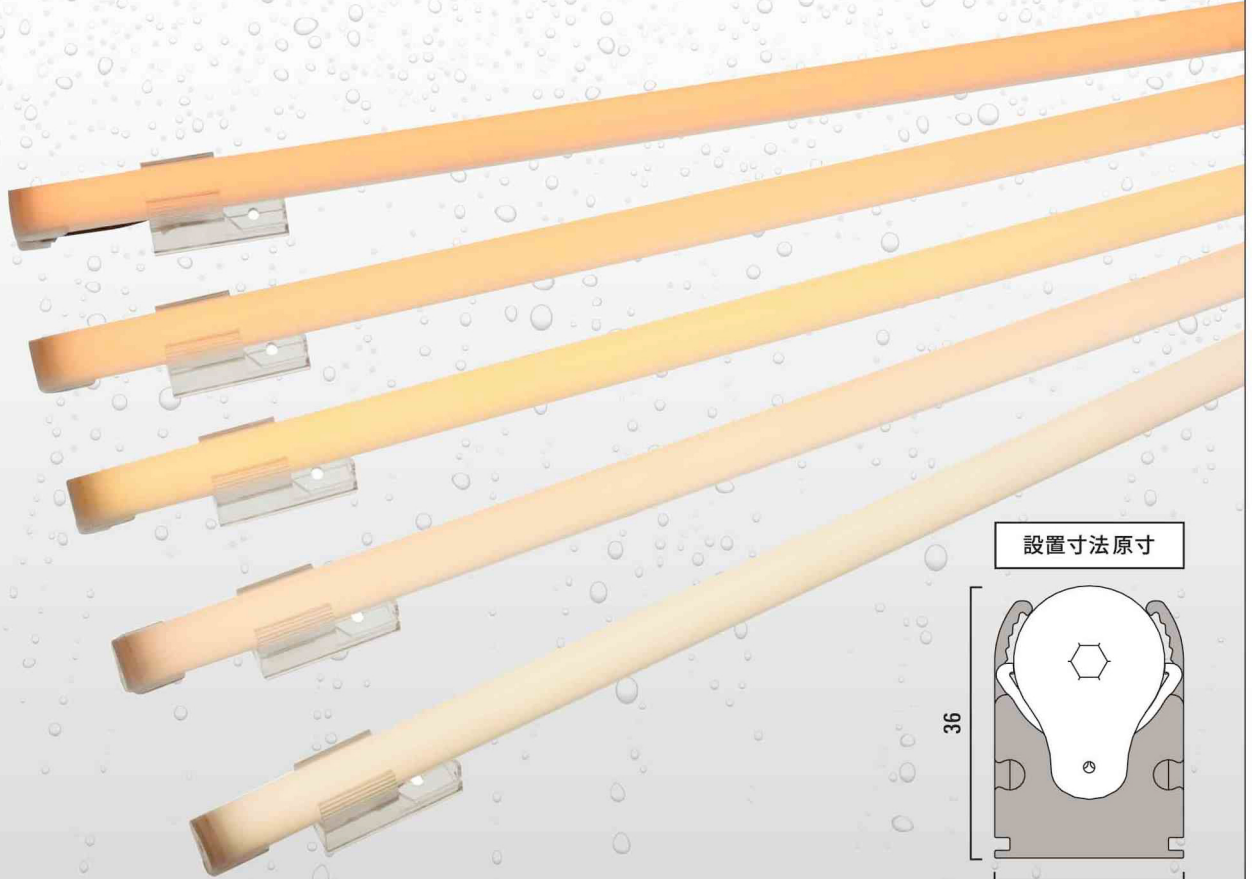

製品名称

 **Luci**
ルーチ・エフロ

エントリーNo,

1929

防滴・防湿 IP65
ドットレスライン照明

ルーチ・エフロ

Luci EFRO

設置寸法原寸

“浴室・洗面所・半屋外に”

- ドットレスで柔らかい光
- 高効率、高演色、Macadam 3stepの安定した色味
- 5色のカラーバリエーション(4200K, 3500K, 3000K, 2700K, 2400K)
- 5種のサイズバリエーション
(162 mm, 302 mm, 582 mm, 862 mm, 1142 mm)
- オプション品のアルミレールで見せる設置も可能

写真クレジット 中央：SIGNIEL 所在地 韓国 設計 ACID / 右：MG Singapore Office 所在地 シンガポール 設計 ACID