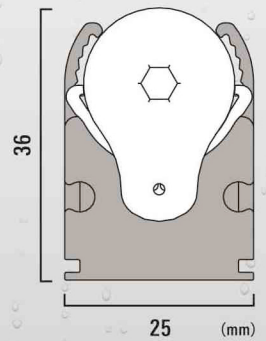

製品名称

 **Luci**
ルーチ・エフロ

エントリーNo,

1929

防滴・防湿 IP65
ドットレスライン照明

ルーチ・エフロ

Luci EFRO

設置寸法原寸

“浴室・洗面所・半屋外に”

- ドットレスで柔らかい光
- 高効率、高演色、Macadam 3stepの安定した色味
- 5色のカラーバリエーション(4200K, 3500K, 3000K, 2700K, 2400K)
- 5種のサイズバリエーション
(162 mm, 302 mm, 582 mm, 862 mm, 1142 mm)
- オプション品のアルミレールで見せる設置も可能

写真クレジット 中央：SIGNIEL 所在地 韓国 設計 ACID / 右：MG Singapore Office 所在地 シンガポール 設計 ACID