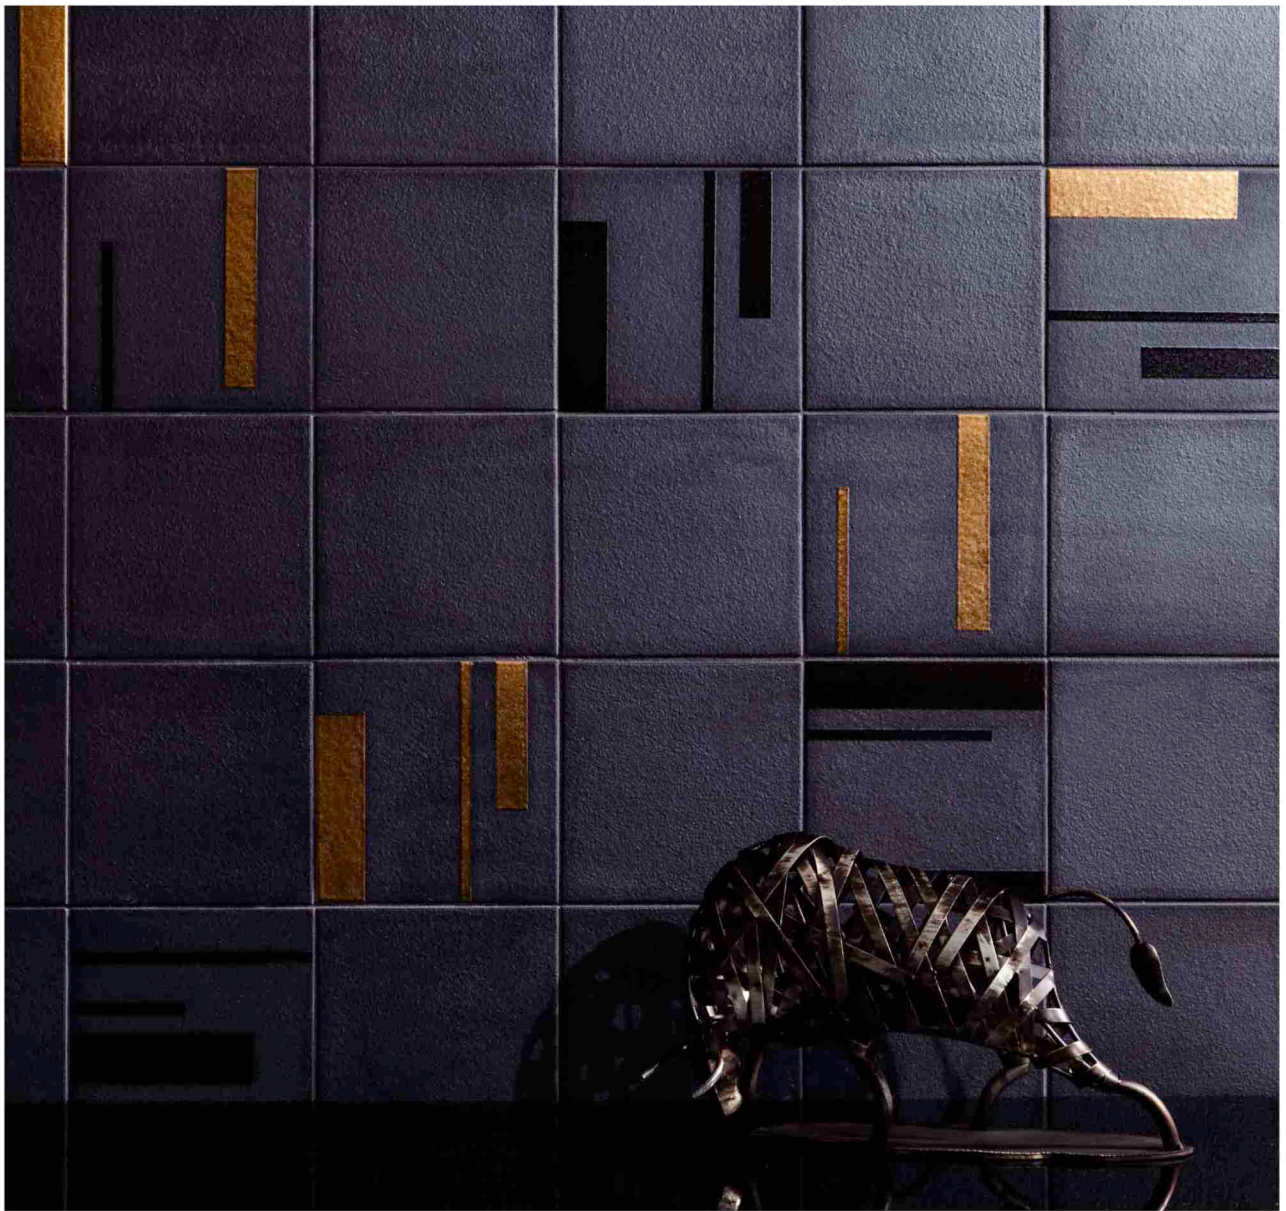

製品名称

陶香 [とうか]

エントリー No.

1926

# TOUKA

陶香

正方形の内装タイルです。存在感と汎用性が同居する15センチ角という適度なサイズ感は、レトロモダンな雰囲気作りに最適。

- 素材 BII類(せっ器質)施釉 ●実寸法 150 x 150mm
- 参考㎡価格(税抜) 11,000円/㎡

金彩や黒のラインが絵付けされたものは特注品のため、タイルパークまでお問い合わせください。

TK-1

TK-2

TK-3