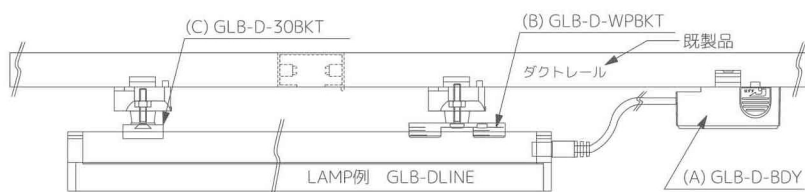

## ダクトレールライン照明演出灯具

カスタマイズ性のある、今までにない光による演出ができます。

2本のダクトレールにパーランプを渡して配置することで、光の空間演出効果を高めることができます。渡したレールの間にスポットライトを取り付けることも可能で、ショーウィンドウのディスプレイ照明やアイキャッチ効果も期待でき、用途も様々です。

それぞれ白/黒の2色からお選びいただけます。

ELPHOS LED LAMP専用電源ボディGLB-D-BDY(A) と保持具 GLB-D-WPBKT(B) または、GLB-D-30BKT(C) のブラケットで GLORY の AC100Vタイプ ELPHOS LED パーランプ全種類を AC100V ダクトレールに設置できます。35mmスペーサー付き保持具 GLB-D-WPBH35 (D) を使用してパーランプをクロスさせることも可能です。