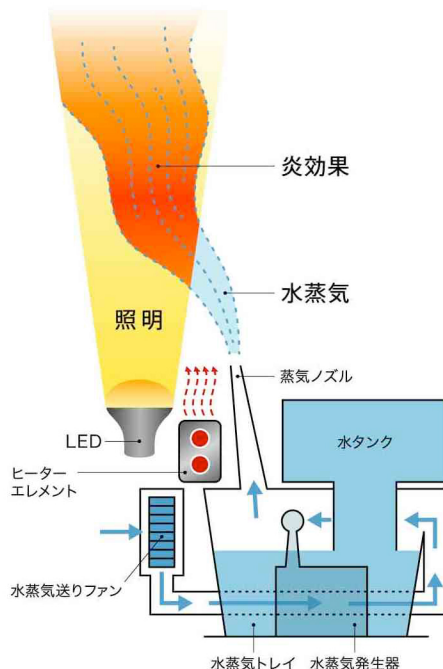

製品名称

Opti-myst Pro
電気暖炉
アルチザン TAKIBI

エントリーNo.

1911

ARTISAN “TAKIBI”

ミストと光がつくる世界一リアルな炎

ARTISAN “TAKIBI”は、
鉄職人の手仕事による造形に
ビルトインタイプの電気暖炉
「カセット」を組み込んだ、
オプティミスト電気暖炉です。

- 光とミストによる立体的でリアルな炎の演出が可能
- 疑似炎ならではの、火災・火傷等の危険がなく、
防火・排煙設備が要らずあらゆるスペースに設置可能
- 燃える薪のサウンド機能を搭載
- 炎効果・サウンドのボリューム調整可能
- 10台まで連結・集中制御が可能で、
給水方式はタンク補充の他、水道直結が可能