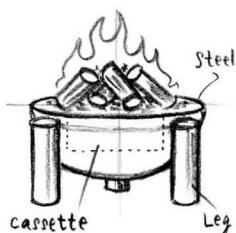

製品名称

Opti-myst Pro
電気暖炉
アルチザン TAKIBI

エントリーNo.

1911

ARTISAN “TAKIBI”

ミストと光がつくる世界一リアルな炎

ARTISAN “TAKIBI”は、
鉄職人の手仕事による造形に
ビルトインタイプの電気暖炉
「カセット」を組み込んだ、
オプティミスト電気暖炉です。

- 光とミストによる立体的でリアルな炎の演出が可能
- 疑似炎ならではの、火災・火傷等の危険がなく、
防火・排煙設備が要らずあらゆるスペースに設置可能
- 燃える薪のサウンド機能を搭載
- 炎効果・サウンドのボリューム調整可能
- 10台まで連結・集中制御が可能で、
給水方式はタンク補充の他、水道直結が可能