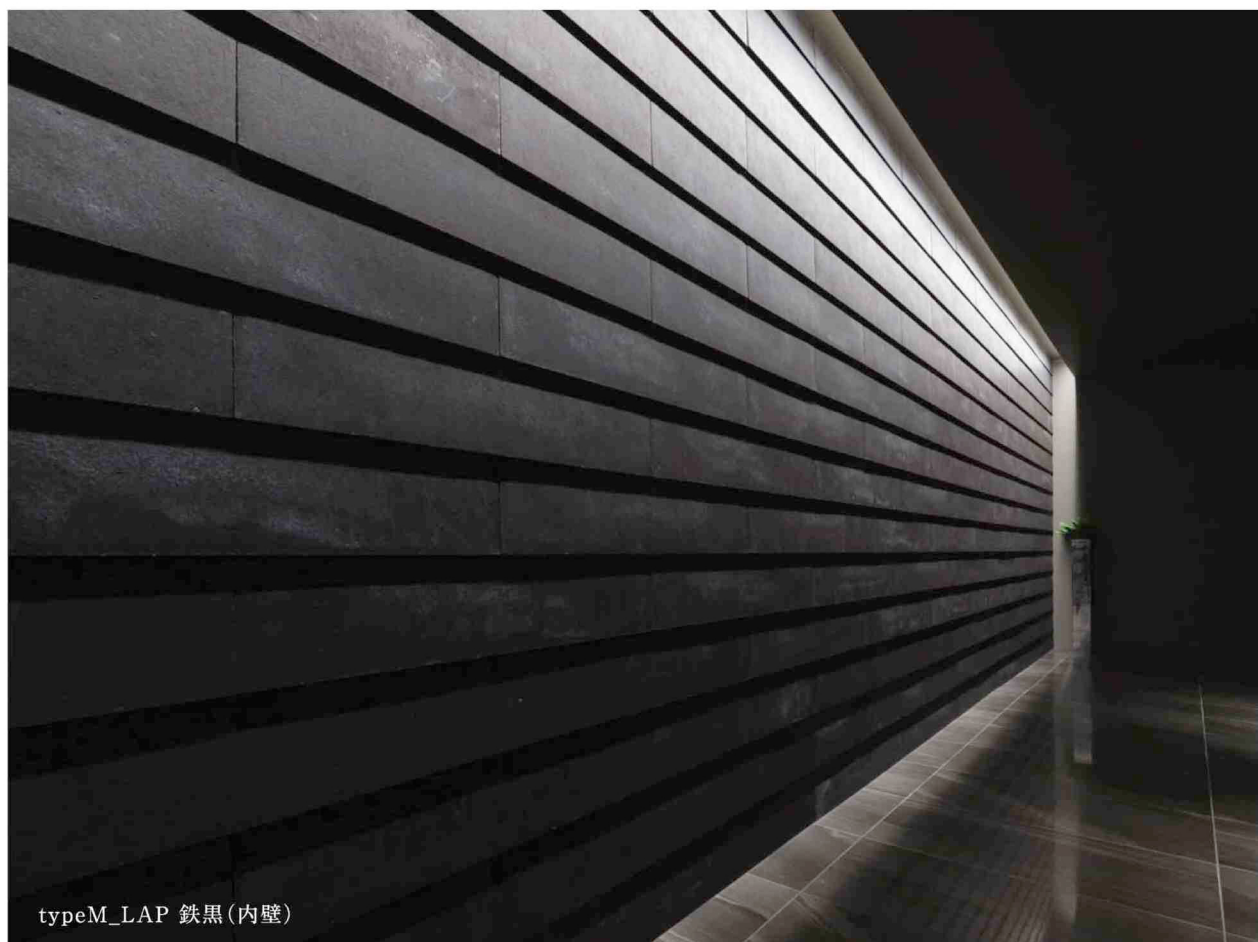

製品名称

SOLDO typeM  
[内装・外装ボード]

エントリー NO.

1904

typeM\_LAP 鉄黒 (内壁)

# SOLDO

typeM\_LAP / FLAT

GOOD DESIGN  
AWARD 2018

一枚として同じものがない。  
セメントの質感を生かした  
無垢の建築素材。

typeM\_LAPは、内外壁ともに使用できる下見張り商品。  
typeM\_FLATは、フラットに仕上がる内壁専用商品。  
ともに「鉄黒」「セメント」の2つの風合いを揃えました。

typeM\_LAP 鉄黒 (外壁)

typeM\_FLAT 鉄黒