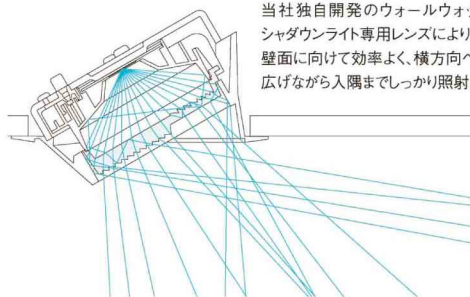

### 均斉度の高い美しい光で壁面を演出

壁面にできるスカラップ(光の境界)を解消。入隅までしっかり照射し、均斉度の高い美しい演出を実現します。

一般ダウンライト  
ダウンライトXNDN2538WLK LE9

新商品 TOLSO LEDウォールウォッシュダウンライト  
NTS712428NTS90200 LE9

独自開発のウォールウォッシュダウンライト専用レンズ 特許出願中

- ① 光を壁面に飛ばすためのプリズム
- ② 光を横方向に広げるためのプリズム

当社独自開発のウォールウォッシュダウンライト専用レンズにより、壁面に向けて効率よく、横方向へ広げながら入隅までしっかり照射。

**Panasonic**