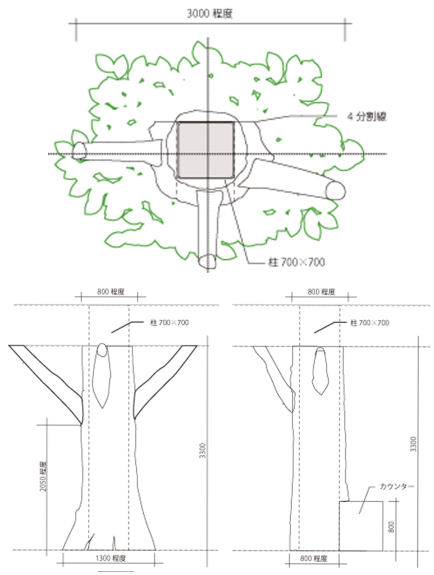

魔法の王国創造技術
有限会社 環 創作工房
<http://www.kansoo.co.jp>