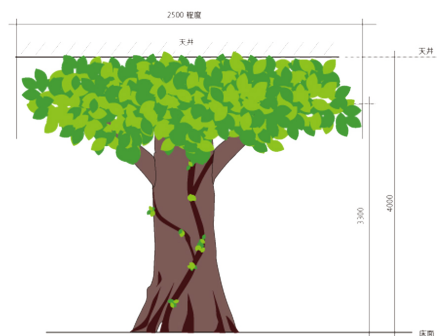

魔法の王国創造技術
有限会社 環 創作工房
<http://www.kansoo.co.jp>