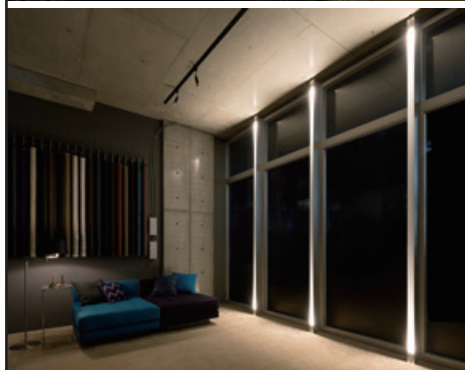

製品名称

ALBEAM
L-Draw

エントリー No.

1714

多様なカスタマイズが可能な 自ら発光するアルミ建材

サッシの基本機能であるガラスを留めるという事以外に、照明の配線ダクトのような機能を持たせる事で、サッシの新しい価値を創造します。サッシフレームに取付可能な照明は、様々なパターンを構成でき、デザイナーが自由に組合せられるシステムとなっています。その照明効果は、サッシ自体の昼と夜の印象を大きく変えつつ、天井照明や足元灯などの代わりとしても代用する事ができます。このサッシは、照明設計の一部として使う事が可能です。

ブラケットライトSingle

ブラケットライトDouble

スポットライト

ラインライト