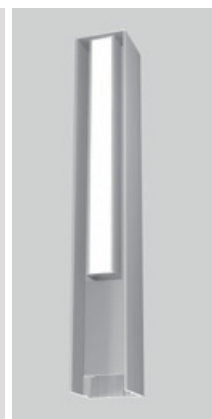

製品名称

ALBEAM
L-Draw

エントリー No.

1714

多様なカスタマイズが可能な 自ら発光するアルミ建材

サッシの基本機能であるガラスを留めるという事以外に、照明の配線ダクトのような機能を持たせる事で、サッシの新しい価値を創造します。サッシフレームに取付可能な照明は、様々なパターンを構成でき、デザイナーが自由に組合せられるシステムとなっています。その照明効果は、サッシ自体の昼と夜の印象を大きく変えつつ、天井照明や足元灯などの代わりとしても代用する事ができます。このサッシは、照明設計の一部として使う事が可能です。

ブラケットライトSingle

ブラケットライトDouble

スポットライト

ラインライト