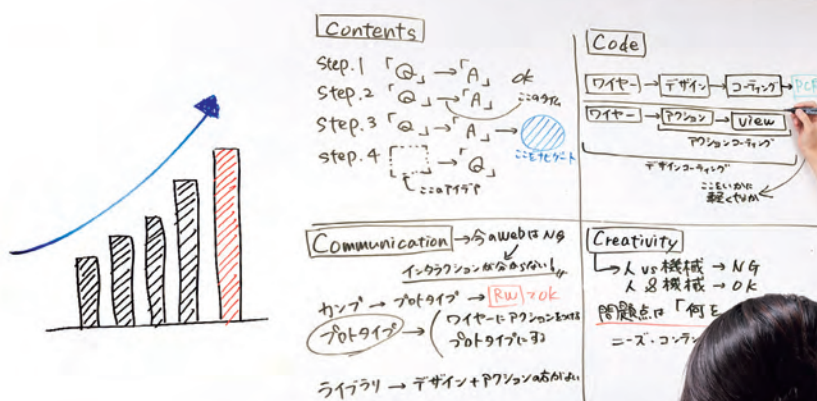

製品名称

リアテック
ホワイトボードシート

エントリー No.

1712

ホワイトボードタイプの粘着剤付き化粧シートです。

リアテック ホワイトボードシート

貼るだけで
オフィスの壁が
ホワイトボードに！

プロジェクター
投映も！

- 1 粘着剤付き化粧シート
- 2 目地に折り曲げて施工可能
- 3 ホワイトボード専用マーカーで書き消し可能※
※ 推奨マーカー・イレーザーを使用した場合
- 4 プロジェクターの投映画像が見やすい
- 5 インテリアに合わせやすいナチュラルなホワイト色

製品仕様	
商品名(品番)	リアテックホワイトボードシート (TW-1000)
材質	表面特殊加工 塩化ビニル樹脂フィルム
寸法	巾1,220mm×長さ50m 乱巻
標準価格(税別)	8,000円/㎡
防火種別	不燃 1-4
ホルムアルデヒド 発散等級	F☆☆☆☆