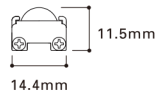

### 1. 棚下照明 Shelf Lighting

棚下へのシャープなライティングで展示物を引き立たせ、魅力的な空間を演出

**MC-LED2 HR**

SIZE **8**

100	1000
300	1150
500	1250
850	1500

COLOR **6**

5000K	3000K
4200K	2800K
3500K	2400K

1/2 ビーム角 50°