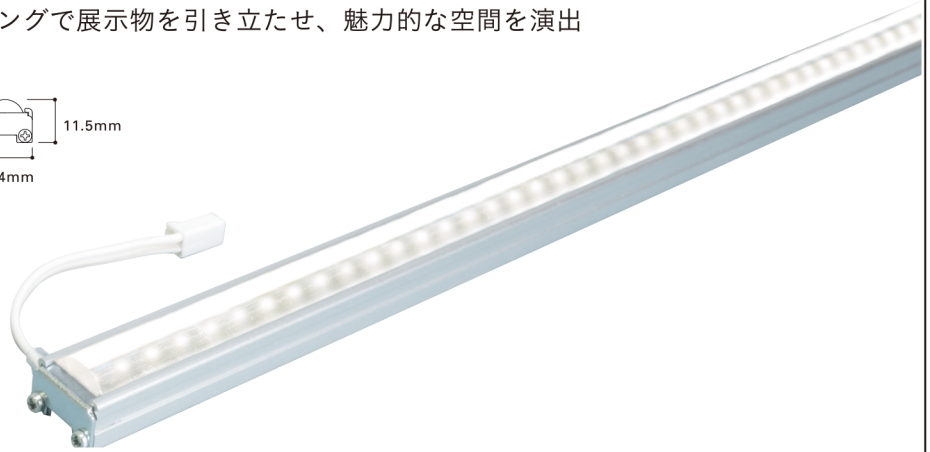

### 1. 棚下照明 Shelf Lighting

棚下へのシャープなライティングで展示物を引き立たせ、魅力的な空間を演出

**MC-LED2 HR**

SIZE **8**

100	1000
300	1150
500	1250
850	1500

COLOR **6**

5000K	3000K
4200K	2800K
3500K	2400K

1/2 ビーム角 50°