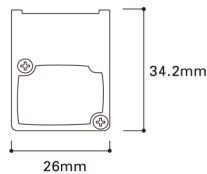

2. 建築化照明 Architectural Lighting

コンパクトでハイパワーなウォールウォッシャー
シームレスなリニアライティングで空間を美しく演出

SCF-LEDN