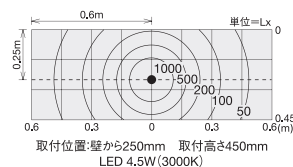

製品名称	薄型棚下 ダウンライト	エントリーNo.	1522
------	----------------	----------	------

薄型棚下 ダウンライト

電源内蔵タイプ

電源内蔵なのに驚きの薄さで照らす

電源内蔵かつ超薄型設計なので省スペースで施工可能

埋込深さ14mmの超薄型ディスプレイダウン
100V仕様で簡単施工の電源内蔵タイプ

美しく伸びる照射光

LZD-91632YW