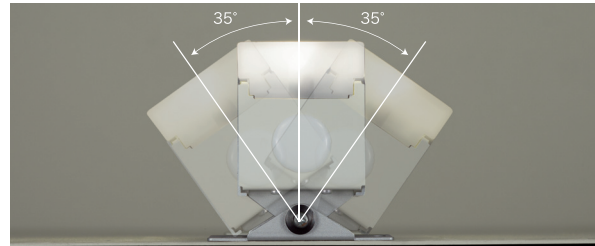

シームレスラインを超える4000lm吹抜け空間に最適なハイパワーな光

3種類の色温度

空間に合わせて4000K、3500K、3000Kからお選びいただけます。

白色 4,000K

温白色 3,500K

電球色 3,000K

照射方向を調節

オプションの角度調整金具を使用することで、左右に各35°可動します。造作に合わせて照射方向を調整できます。

端まで光る、ソフトな光

光源の端まで光るので、連結させても光が途切れずムラのない間接光が得られます。器具を見せて使用しても美しい仕上げの照明器具です。

<http://www.lighting-daiko.co.jp/>

 **DAIKO**
大光電機株式会社