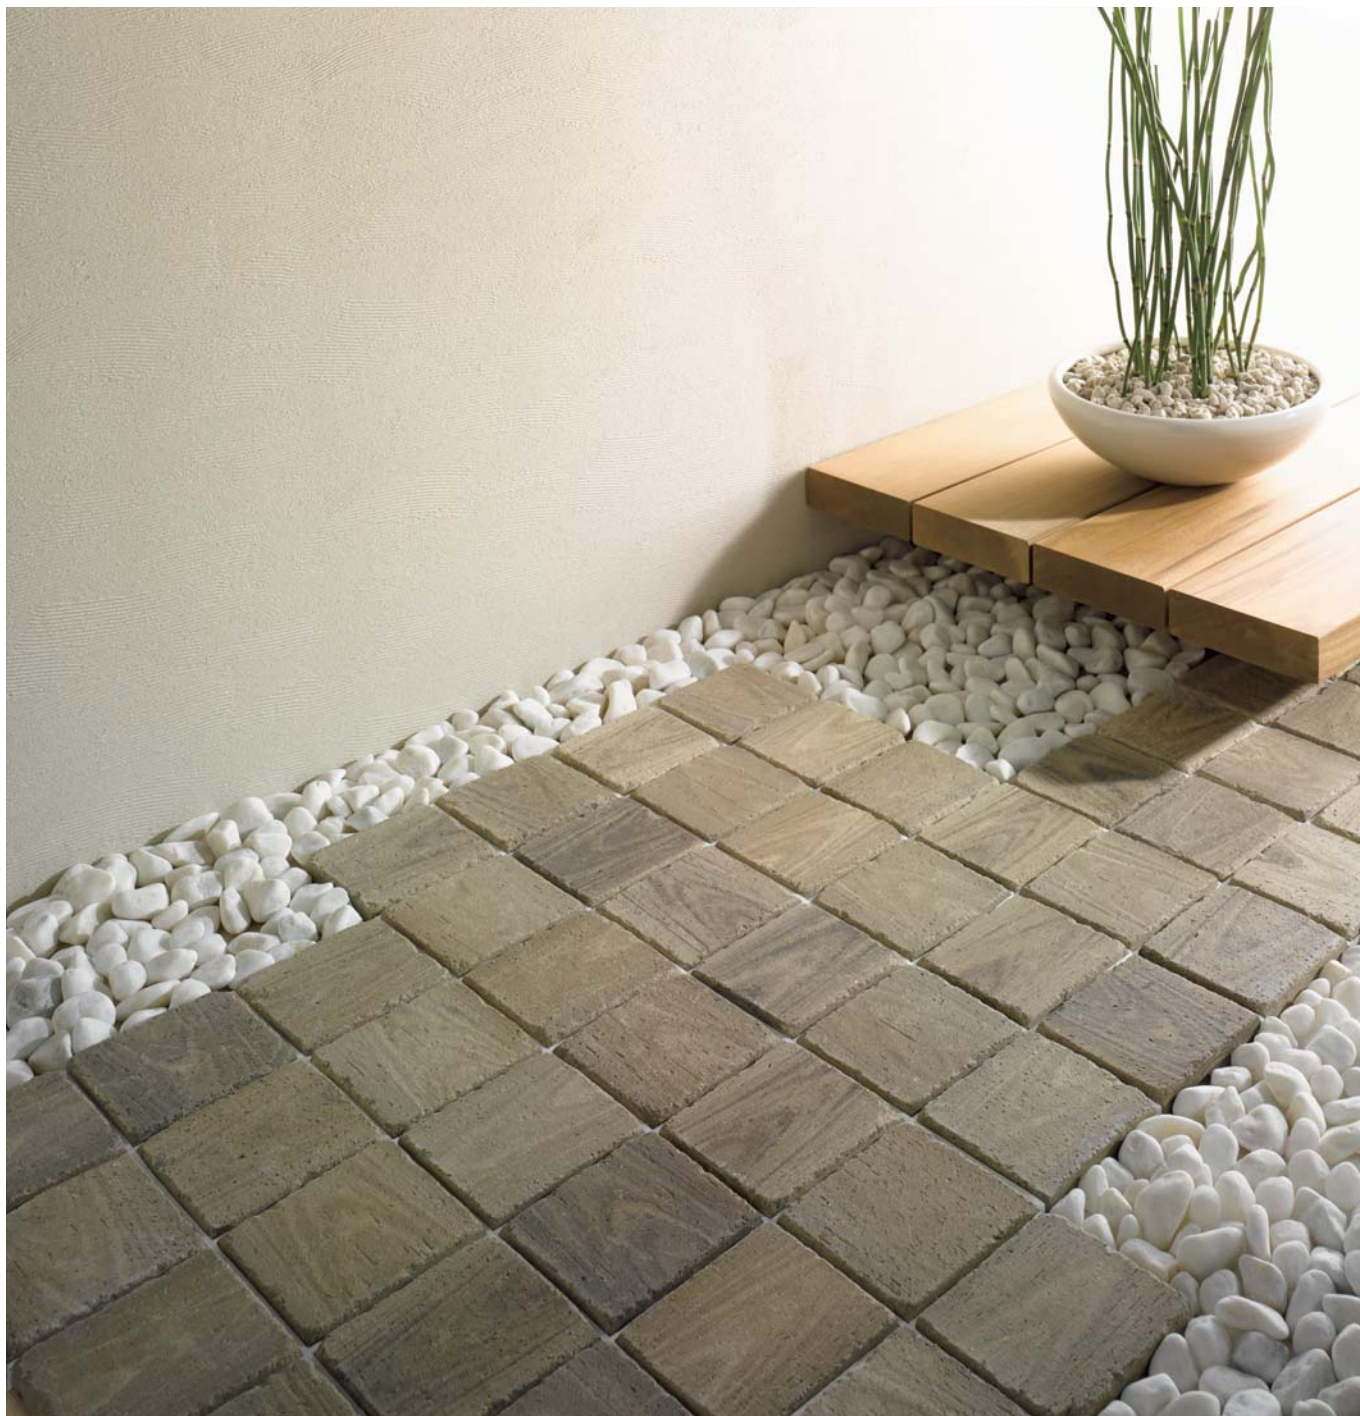

製品名称	木音	エントリーNo.	1519
------	----	----------	------

「木音（モクネ）」は、古木をイメージした100角タイルです。
2種類の生地を年輪柄が出るように混ぜ合わせるため、
カットする位置によって1枚1枚異なる木目柄が現れます。
更に木の温もりを表現するため、アンティーク加工も施した、こだわりのタイルです。

Maristo[®]
<http://www.maristo.jp/>