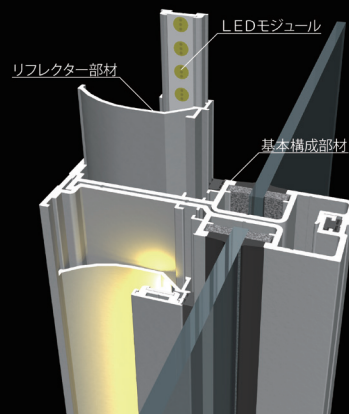

ALBEAM curtain wall

ALBEAM curtain wall

化粧無目や化粧方立に組込んだLED搭載型カーテンウォールです。建材と照明を融合させる商品コンセプトにより、都市や街並づくりにおいて重要視されている夜景観デザインに新しい考え方を提案します。

施工後 施工前

ALBEAM front

ALBEAM front

商業施設や店舗に使われるショップフロント。昼間はLEDが組込まれていることを判らせず、夜間にはアルミ型材から間接的に柔らかく光る設計としています。街や店舗の個性と魅力を高めると同時に、人の気配を感じさせる、安心・安全につながる製品です。

[横断面図]

OUTSIDE

LED

35

INSIDE