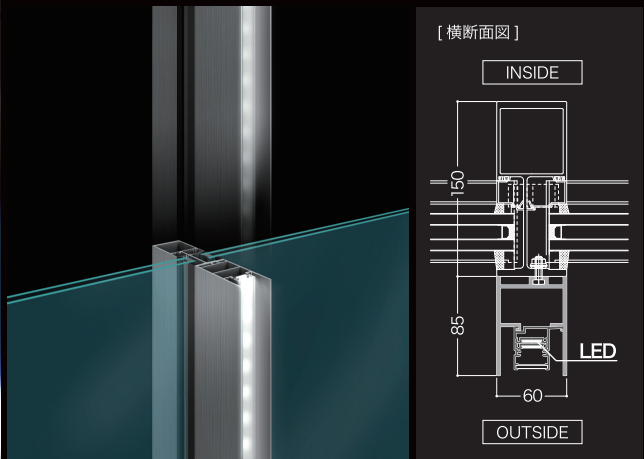

製品名称

エントリーNo.

1502

ま と 光を纏う

アルビームシステムはアルミ建材にLEDを組み込んだ新しい構造の建材シリーズです。化粧無目や化粧方立に組込んだ“アルビームカーテンウォール”とフロント建材に組込んだ室内用の“アルビームフロント”の2種類をラインナップしています。アルビームを搭載する事でビルの壁面に新しい表情が生まれ、ランドマークとしての機能はもちろん歩道の安全性や防犯性の寄与など建築の可能性を広げます。

ALBEAM curtain wall

ALBEAM curtain wall

化粧無目や化粧方立に組込んだLED搭載型カーテンウォールです。建材と照明を融合させる商品コンセプトにより、都市や街並づくりにおいて重要視されている夜景観デザインに新しい考え方を提案します。

施工後 施工前

ALBEAM front

ALBEAM front

商業施設や店舗に使われるショップフロント。昼間はLEDが組込まれていることを判らせず、夜間にはアルミ型材から間接的に柔らかく光る設計としています。街や店舗の個性と魅力を高めると同時に、人の気配を感じさせる、安心・安全につながる製品です。

[横断面図]

OUTSIDE

LED

35

INSIDE