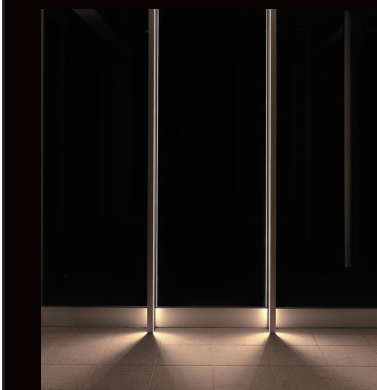

製品名称

エントリーNo.

1502

ま と 光を纏う

アルビームシステムはアルミ建材にLEDを組み込んだ新しい構造の建材シリーズです。化粧無目や化粧方立に組込んだ“アルビームカーテンウォール”とフロント建材に組込んだ室内用の“アルビームフロント”の2種類をラインナップしています。アルビームを搭載する事でビルの壁面に新しい表情が生まれ、ランドマークとしての機能はもちろん歩道の安全性や防犯性の寄与など建築の可能性を広げます。

ALBEAM curtain wall

ALBEAM curtain wall

化粧無目や化粧方立に組込んだLED搭載型カーテンウォールです。建材と照明を融合させる商品コンセプトにより、都市や街並づくりにおいて重要視されている夜景観デザインに新しい考え方を提案します。

施工後 施工前

ALBEAM front

ALBEAM front

商業施設や店舗に使われるショップフロント。昼間はLEDが組込まれていることを判らせず、夜間にはアルミ型材から間接的に柔らかく光る設計としています。街や店舗の個性と魅力を高めると同時に、人の気配を感じさせる、安心・安全につながる製品です。

[横断面図]

OUTSIDE

LED

35

INSIDE