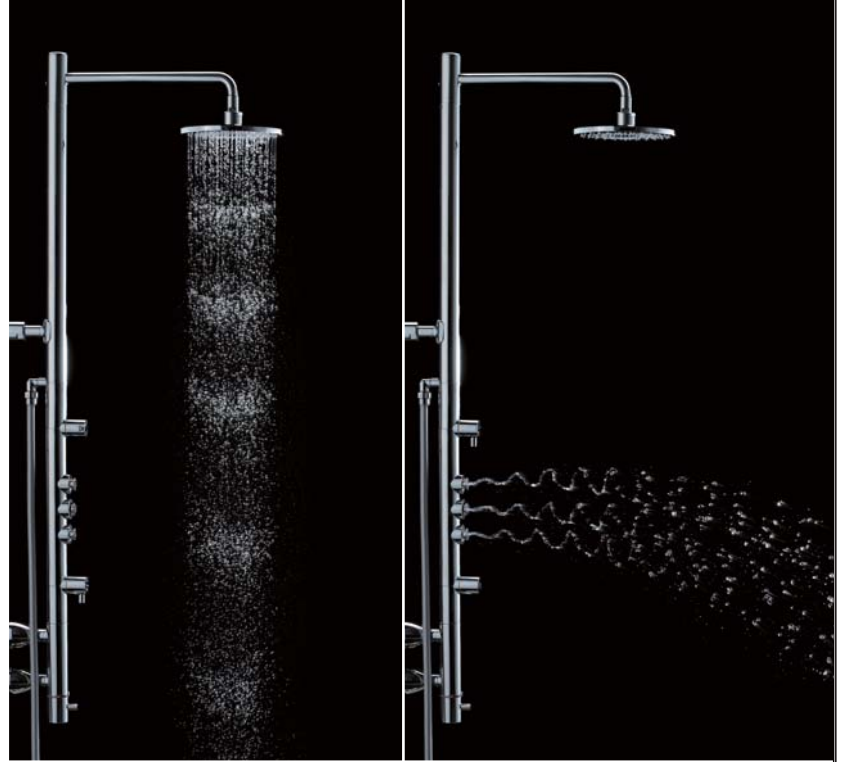

製品名称

エアイン  
シャワーバー

エントリー No.

1402

TMC95ECR

浴び心地と節水を両立、  
TOTO シャワーバーの進化です。

■ 脈動エアインで節水とたっぷり感を向上した  
オーバーヘッドシャワー

水に空気を含ませ、水の一粒一粒を大粒化するエアイン技術に加え  
水流に強弱をつけることで量感をさらにアップ。

少ない水量で、たっぷりとした快適な浴び心地を実現しました。

■ ジャイロストリームで浴び心地向上のボディーシャワー

吐水ノズルの2種類の回転によって、水流の刺激を広範囲に  
作用させる「ジャイロストリーム」。少ない水量を狭い範囲に  
旋回吐水することで刺激ある浴び心地を実現しました。

■ 細身でスタイリッシュなハンドシャワーもエアイン

美しく握りやすい形状でシャワーバーと並んでもスッキリなじむ  
デザインの新しいエアインシャワー。