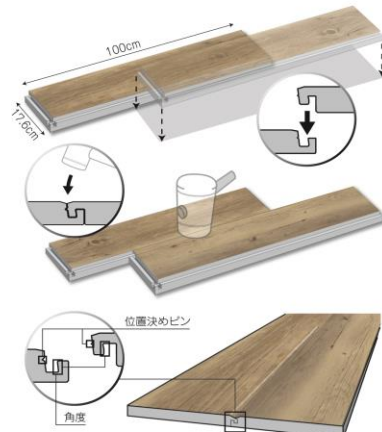

製品名称

クリックフロー-

エントリーNo.

1328

< 店舗リニューアルに最適 >

◆接着剤不要で簡単施工!

既存床に直接施工が可能。
・既存床撤去工事不要(工期短縮)
・既存床処分費用不要

◆店舗の移転、撤去時作業がスピーディー!

◆4層構造による優れた耐久性!

耐摩耗層 PVC 0.7mm厚
日常のワックス掛けによるメンテナンスが不要。

耐摩耗層 PVC

◆高い防水性により、水回りでの使用も可能!

KURIYAMA

URL <http://www.kuriyama.co.jp>

■大阪本社 〒532-0011 大阪市淀川区西中島1丁目12番4号 TEL 06-6305-5611
■東京支社 〒101-0062 東京都千代田区神田駿河台3丁目4番3号(信託本店ビル9階) TEL 03-5298-7883
■名古屋支店 〒450-0002 名古屋市中村区名駅3丁目11番22号(1F名駅ビル2階) TEL 052-586-1313内
■九州支店 〒812-0006 福岡市博多区上牟田3丁目3番24号 TEL 092-413-5510内
■広島営業所 〒732-0827 広島市南区桜町5番18号(三共桜町ビル7階) TEL 082-262-2171内