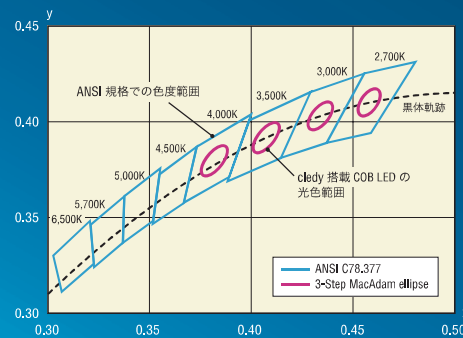

■ 光色のバラツキが少ない

LEDパッケージの製造工程品質により光色のばらつきを抑制。従来の
LEDパッケージと比べ人の視覚レベルで色のばらつきを目立たせません。

コイズミ照明株式会社

<http://www.koizumi-lt.co.jp/>