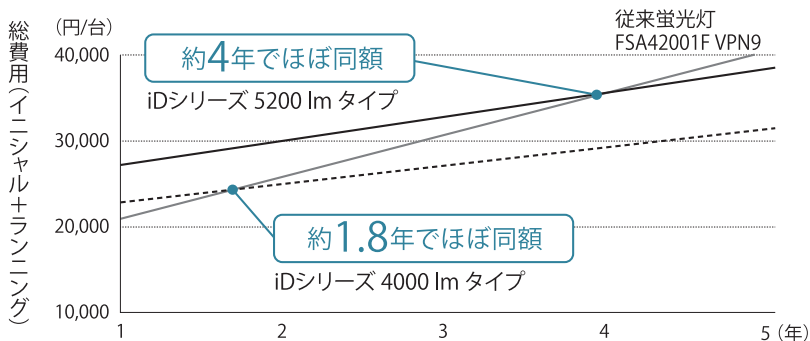

■ 従来蛍光灯と比較して約1.8年で、ほぼ同額に^{※1}

※1 4000lmタイプの場合
5200lmタイプの場合は、約4年でトータルコストがほぼ同等になります。

※ 当社従来蛍光灯器具FSA42001F VPN9(2012年度機種)とiDシリーズ5200lmタイプ(器具本体NNFK90515、ライトバー NNU601005 LE9)と4000lmタイプ(器具本体NNFK90515、ライトバー NNU500005 LE9)との比較。電気代単価:21円/kWh(税込)、年間点灯時間3000時間、従来蛍光灯器具の交換費用(器具代・ランプ代)を含む。