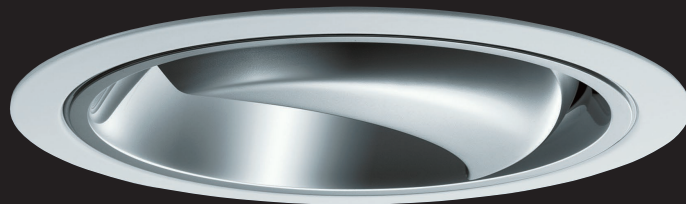

製品名称

Panasonic

SmartArchi
グレアレスウォールウォッシャ

エントリー No.

1308

SmartArchi

『光』も『意匠』も追求したデザイン

Glareless LEDグレアレス ワンコア(ひと粒)タイプ ウォールウォッシャ

グレアレスかつ壁面の縦横の均斉度を大幅に向上。壁面を明るく演出します。

希望小売価格 150形 46,000円(税抜)

希望小売価格 200形 50,000円(税抜)

- ・照明器具の存在を抑えた設計
- ・均斉度の高い壁面照射

補助反射板により天井入り隅付近まで照射し、
均一で美しい壁面照射が可能。

照射均斉度シミュレーション

1200mmピッチ(壁からの距離900)

900mmピッチ