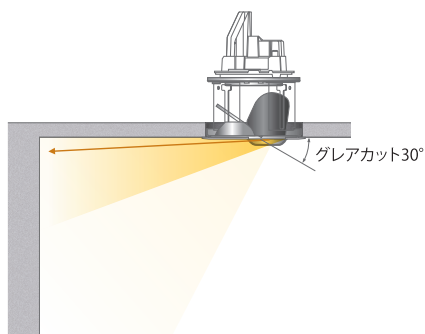

グレアレスかつ壁面の縦横の均斉度を大幅に向上。壁面を明るく演出します。

希望小売価格 150形 46,000円(税抜)

希望小売価格 200形 50,000円(税抜)

- ・照明器具の存在を抑えた設計
- ・均斉度の高い壁面照射

補助反射板により天井入り隅付近まで照射し、
均一で美しい壁面照射が可能。

照射均斉度シミュレーション

1200mmピッチ(壁からの距離900)

900mmピッチ

1500mmピッチ