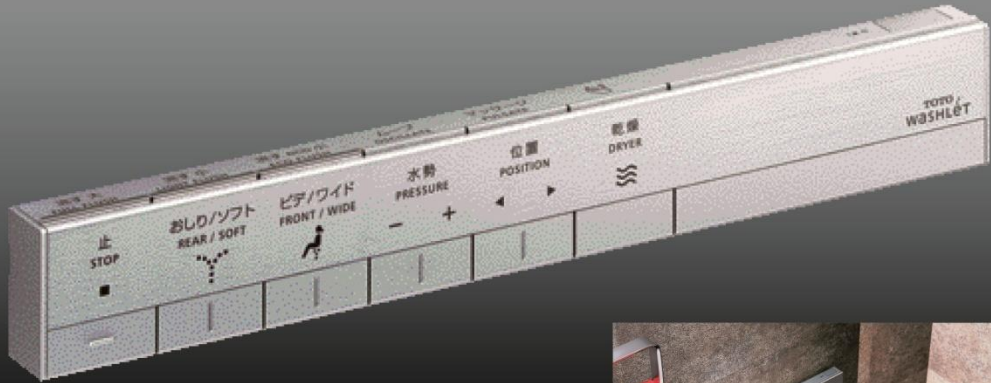

製品名称	新スティック リモコン	エントリー No.	1301
------	----------------	-----------	------

好評のスティックリモコンが  
より建築空間になじむ  
水平・垂直基調のデザインに  
進化しました。

#### ■メタルによる重厚感・高級感

ヘアライン仕上げのアルミパネルを採用。  
重厚感・高級感にこだわりました。  
リモコン上面の便器洗浄スイッチをクロムメッキ仕上げ  
として、洗浄スイッチを見やすくしました。

#### ■紙巻器と揃えたりモコンワイド

当社2連紙巻器（YH63）とリモコンのワイドを  
揃えました。  
（W=290mm）  
トイレ壁面がスッキリとした構成になります。