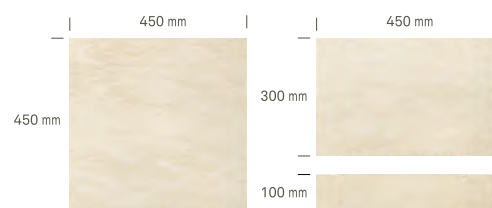

■ 品種 コンポジションビニル床タイル KT

■ 規格 全厚 3mm

寸法 450mm×450mm (四面カービングエッジ面取)

300mm×450mm (四面カービングエッジ面取)

100mm×450mm (四面カービングエッジ面取)

### 1 多彩な3サイズバリエーション

3つのサイズを組み合わせることで、  
フロアデザインの可能性が広がります。