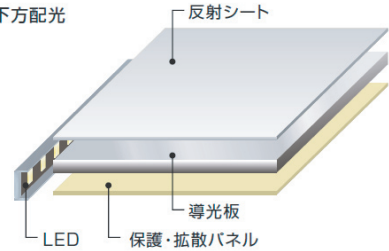

光品質LED

High Quality LED

技術品質

空間品質

目にやさしい均一な光

導光板の側面から入射したLEDの光が拡散反射して、均一な光を放射するため、LED特有の点光源によるまぶしさがなく、目にやさしい光を実現しています。やわらかい均一面発光により、明るさ感をつくりながら、効率よく機能的な明るさを確保できます。

ライトパネル(エッジライト方式高輝度導光板)

ライトパネルは、光学特性にきわめて優れたPMMAシート材料を基材に、独自の光学設計と特殊微細加工を施した、高輝度導光板です。LEDのエッジライト光源を、均一で鮮明な面発光に変換します。

■導光板

アクリル板の片面に反射ドット印刷などの特殊加工を施した導光板です。

この導光板のエッジに、光源としてLEDを配し、反射板と拡散板を組み合わせることで面発光を得ることができます。

■上下配光

■下方配光

アンビエントなやさしい光

ライトパネルベースライトは、導光板の側面から入射したLEDの光が拡散反射して、均質な光を放射するため、LED特有の点光源によるまぶしさがなく、目にやさしい光を実現しています。

スリム&スタイリッシュ

導光板の採用により、照明器具のフレームを入れても薄型設計ができ、明るさを十分に満たしながら、天井面をスマートに見せる空間演出が可能です。

省エネ

光源はLEDのため、消費電力を抑えることができ、ランニングコストを低減できます。環境にもやさしい、エコなあかりです。

長寿命

従来の蛍光灯に比べると長寿命(光源寿命40,000時間)でメンテナンスコストも大幅に削減できます。

NEW 	NEW 	NEW 	NEW
吊下型	埋込型	直付型	システム天井
STRAIGHT TYPE ストレートタイプ	NEW 	NEW 	NEW
SQUARE TYPE スクエアタイプ	埋込型	直付型	システム天井