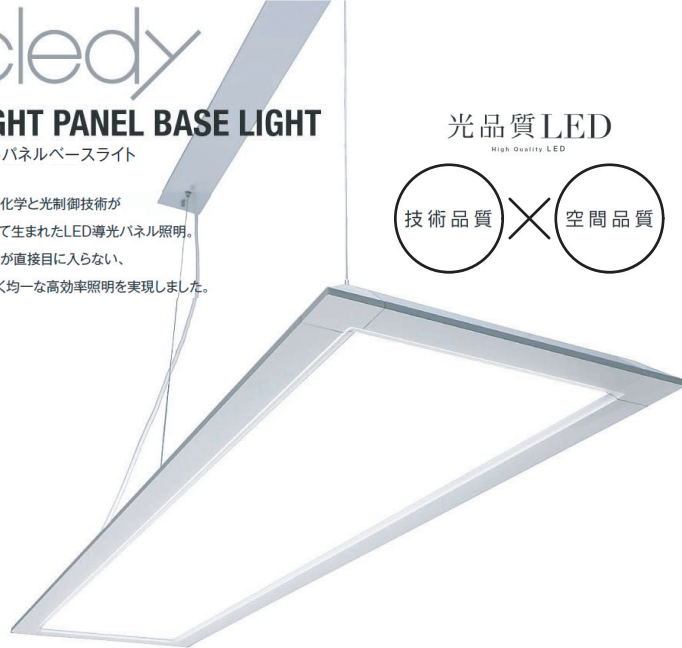

製品名称	cledy ライトパネル ベースライト	エントリーNo.	1215
------	---------------------------	----------	------

コイズミ照明株式会社

cledy

LIGHT PANEL BASE LIGHT
ライトパネルベースライト

先進の化学と光制御技術が融合して生まれたLED導光パネル照明。光源部が直接目に入らない、やさしく均一な高効率照明を実現しました。

光品質LED

High Quality LED

技術品質

空間品質

目にやさしい均一な光

導光板の側面から入射したLEDの光が拡散反射して、均一な光を放射するため、LED特有の点光源によるまぶしさがなく、目にやさしい光を実現しています。やわらかい均一面発光により、明るさ感をつくりながら、効率よく機能的な明るさを確保できます。

ライトパネル(エッジライト方式高輝度導光板)

ライトパネルは、光学特性にきわめて優れたPMMAシート材料を基材に、独自の光学設計と特殊微細加工を施した、高輝度導光板です。LEDのエッジライト光源を、均一で鮮明な面発光に変換します。

■導光板

アクリル板の片面に反射ドット印刷などの特殊加工を施した導光板です。

この導光板のエッジに、光源としてLEDを配し、反射板と拡散板を組み合わせることで面発光を得ることができます。

■上下配光

■下方配光

アンビエントなやさしい光

ライトパネルベースライトは、導光板の側面から入射したLEDの光が拡散反射して、均質な光を放射するため、LED特有の点光源によるまぶしさがなく、目にやさしい光を実現しています。