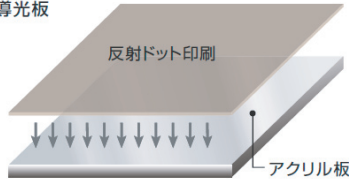

光品質LED

High Quality LED

技術品質

空間品質

目にやさしい均一な光

導光板の側面から入射したLEDの光が拡散反射して、均一な光を放射するため、LED特有の点光源によるまぶしさがなく、目にやさしい光を実現しています。やわらかい均一面発光により、明るさ感をつくりながら、効率よく機能的な明るさを確保できます。

ライトパネル(エッジライト方式高輝度導光板)

ライトパネルは、光学特性にきわめて優れたPMMAシート材料を基材に、独自の光学設計と特殊微細加工を施した、高輝度導光板です。LEDのエッジライト光源を、均一で鮮明な面発光に変換します。

■導光板

アクリル板の片面に反射ドット印刷などの特殊加工を施した導光板です。

この導光板のエッジに、光源としてLEDを配し、反射板と拡散板を組み合わせることで面発光を得ることができます。

■上下配光

■下方配光

アンビエントなやさしい光

ライトパネルベースライトは、導光板の側面から入射したLEDの光が拡散反射して、均質な光を放射するため、LED特有の点光源によるまぶしさがなく、目にやさしい光を実現しています。