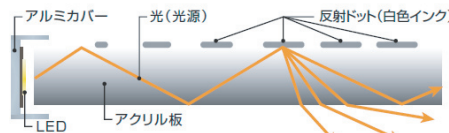

光品質LED

High Quality LED

技術品質

空間品質

目にやさしい均一な光

導光板の側面から入射したLEDの光が拡散反射して、均一な光を放射するため、LED特有の点光源によるまぶしさがなく、目にやさしい光を実現しています。やわらかい均一面発光により、明るさ感をつくりながら、効率よく機能的な明るさを確保できます。

ライトパネル(エッジライト方式高輝度導光板)

ライトパネルは、光学特性にきわめて優れたPMMAシート材料を基材に、独自の光学設計と特殊微細加工を施した、高輝度導光板です。LEDのエッジライト光源を、均一で鮮明な面発光に変換します。

■導光板

アクリル板の片面に反射ドット印刷などの特殊加工を施した導光板です。

この導光板のエッジに、光源としてLEDを配し、反射板と拡散板を組み合わせることで面発光を得ることができます。

■上下配光

■下方配光

アンビエントなやさしい光

ライトパネルベースライトは、導光板の側面から入射したLEDの光が拡散反射して、均質な光を放射するため、LED特有の点光源によるまぶしさがなく、目にやさしい光を実現しています。