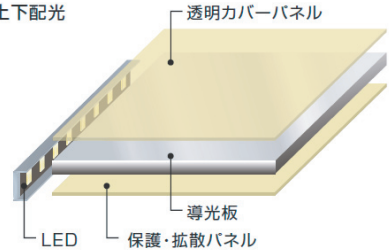

光品質LED

High Quality LED

技術品質

空間品質

目にやさしい均一な光

導光板の側面から入射したLEDの光が拡散反射して、均一な光を放射するため、LED特有の点光源によるまぶしさがなく、目にやさしい光を実現しています。やわらかい均一面発光により、明るさ感をつくりながら、効率よく機能的な明るさを確保できます。

ライトパネル(エッジライト方式高輝度導光板)

ライトパネルは、光学特性にきわめて優れたPMMAシート材料を基材に、独自の光学設計と特殊微細加工を施した、高輝度導光板です。LEDのエッジライト光源を、均一で鮮明な面発光に変換します。

■導光板

アクリル板の片面に反射ドット印刷などの特殊加工を施した導光板です。

この導光板のエッジに、光源としてLEDを配し、反射板と拡散板を組み合わせることで面発光を得ることができます。

■上下配光

■下方配光

アンビエントなやさしい光

ライトパネルベースライトは、導光板の側面から入射したLEDの光が拡散反射して、均質な光を放射するため、LED特有の点光源によるまぶしさがなく、目にやさしい光を実現しています。

スリム&スタイリッシュ

導光板の採用により、照明器具のフレームを入れても薄型設計ができ、明るさを十分に満たしながら、天井面をスマートに見せる空間演出が可能です。

省エネ

光源はLEDのため、消費電力を抑えることができ、ランニングコストを低減できます。環境にもやさしい、エコなあかりです。

長寿命

従来の蛍光灯に比べると長寿命(光源寿命40,000時間)でメンテナンスコストも大幅に削減できます。

NEW 	NEW 	NEW 	NEW
吊下型	埋込型	直付型	システム天井
STRAIGHT TYPE ストレートタイプ	NEW 	NEW 	NEW
SQUARE TYPE スクエアタイプ	埋込型	直付型	システム天井