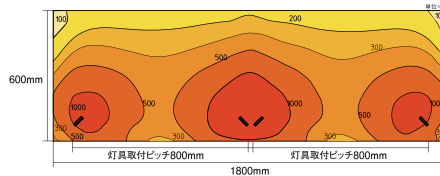

- 取付専用
- 高圧保護機能付
- 照射角「照射220°」
- 高さ調節可能(250~300mm)
- AC100V
- 調光可能(10%~100%)
- 調光器別売(LZA-90306-90637)
- LEDモジュール寿命40,000時間
- 取付可能板厚40mm以下

■ムラのない均一な光

均斉度の高い配光で、ショーケース内に均一に照射できます。

灯具高さ：230mm 照射角度：50°

灯具高さ：230mm 照射角度：50°

■近距離からの照射も可能

紫外線をほとんど含まないLEDの光は、被照射物の色褪せや劣化を軽減します。さらに赤外線をほとんど含まないため、近距離から照射した場合でも被照射物に対する熱量もごくわずか。熱の影響を受けやすい商品のライティングに最適です。

サーモグラフィーによる表面温度比較

測定条件：周囲温度20℃ 点灯後1時間 照射距離250mm

■ LZS-90623MT (LED5W) を使用

照射面最高温度：24.1℃