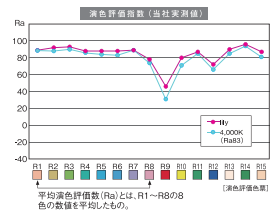

LZS-90623MT
¥16,000 (LED内蔵)

Ra83

LED LED 5W • 0.4kg • 9VA

LZS-90624MT
¥29,000 (LED内蔵)

Ra83

LED LED 9W • 0.6kg • 15VA

■ 調光機能 片側90° 回転角 320° 送風距離 0.1m グリーン購入促進

本体・ケーブル・調整・調整・アルミダイカスト
ホワイトブロンズメッキ

- 取付専用
- 高圧保護機能付
- 照射角「照射220°」
- 高さ調節可能(250~300mm)
- AC100V
- 調光可能(10%~100%)
- 調光器別売(LZA-90306-90637)
- LEDモジュール寿命40,000時間
- 取付可能板厚40mm以下

■ムラのない均一な光

均斉度の高い配光で、ショーケース内に均一に照射できます。

灯具高さ：230mm 照射角度：50°

灯具高さ：230mm 照射角度：50°