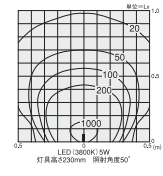

- 取付専用
- 高圧保護機能付
- 照射角「照射220°」
- 高さ調節可能(250~300mm)
- AC100V
- 調光可能(10%~100%)
- 調光器別売(LZA-90306-90637)
- LEDモジュール寿命40,000時間
- 取付可能板厚40mm以下

■ムラのない均一な光

均斉度の高い配光で、ショーケース内に均一に照射できます。

灯具高さ：230mm 照射角度：50°

灯具高さ：230mm 照射角度：50°