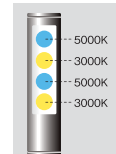

LZS-90623MT
¥16,000 (LED内蔵)

Ra83

LED LED 5W • 0.4kg • 9VA

LZS-90624MT
¥29,000 (LED内蔵)

Ra83

LED LED 9W • 0.6kg • 15VA

■ 調光機能 片側90° 回転角 320° 送風距離 0.1m グリーン購入促進

本体・ケーブル・調整・調整・アルミダイカスト
ホワイトブロンズメッキ

- 取付専用
- 高圧保護機能付
- 照射角「照射220°」
- 高さ調節可能(250~300mm)
- AC100V
- 調光可能(10%~100%)
- 調光器別売(LZA-90306-90637)
- LEDモジュール寿命40,000時間
- 取付可能板厚40mm以下

■ムラのない均一な光

均斉度の高い配光で、ショーケース内に均一に照射できます。

灯具高さ：230mm 照射角度：50°

灯具高さ：230mm 照射角度：50°