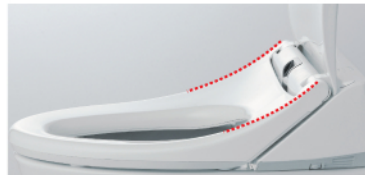

製品名称	ウォシュレット アプリコット	エントリー No.	1209
------	-------------------	-----------	------

washLÉT apricot

洗練されたスリムボディ。

薄く、平らに、すき間なく。

先進的なデザインは、見た目の美しさに加え、だれもが快適に使いやすい機能性を兼ね備えています。

■デザイン

スタイリッシュな薄さ

便座の厚みはわずか 99.9mm。従来品と比べて約 2/3 のコンパクトさで、見た目もすっきりです。

シンプルなライン

奥までしっかり腰かけることができ、よりゆったりとお使いいただけます。

すっきりデザイン

凹凸の少ないすっきりとしたデザインで、掃除がしやすく汚れもたまりにくくなっています。

■新機能「きれい除菌水」で便器とノズルを自動洗浄

使用前に便器ボウル面にミスト（水道水）を自動でふきかけ汚れを付きにくく、トイレ使用後と 8 時間使用しない時には「きれい除菌水」のミストを便器ボウル面に自動でふきかけ、いつでもきれいを保ちます。

更に「きれい除菌水」で、ノズル内側・外側を自動的に洗浄。ノズルをクリーンに保ちます。

ウォシュレットアプリコット

オート便器洗浄付タイプ
F1A TCF4711AM 119,000 円～
レバー便器洗浄タイプ
F1 TCF4711 109,000 円～

ピュアレスト EX との
組み合わせがおすすめです。
ピュアレスト EX 106,900 円～

TOTO