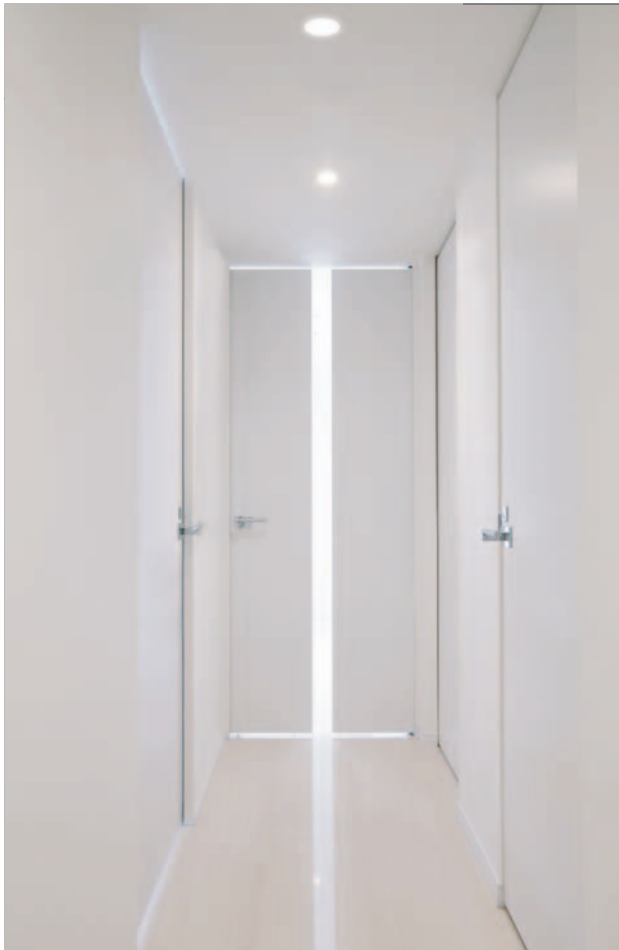

製品名称	フルハイトドア STEALTH MODE ステルスモード	エントリーNo.	1013
------	---	----------	------

Full Height Door®
STEALTH MODE
ステルスモード

誕生

さらにすっきりとしたフルハイトドアが誕生

壁面化

戸当りにはすっきり美しいアルミを使用。ドアを開けたときでも空間の邪魔をしません。(左)

フルハイトドアの進化形
インセット枠を超えたすっきり感が
空間をよりシンプルに演出します

ステルスモードのコンセプトである「壁面化」
ドアを閉めたときには壁とフラットとなる独特の納まりはこれまでの日本の室内ドアにはないすっきり感を実現します。(上/左右)

意匠出願中 特許出願中

ステルスモードは「面」の美しさを追及しました

これまでのインセット枠との大きな違いは枠自体が目に見えないことです。

その名のとおり、「こっそり」と壁の中に存在して枠の機能を果たすステルス枠は、

従来のドアの納まりの常識を超えた、全く新しい形状。

これによりドアをさらに壁面化させ、すっきりとした空間が生まれ出されます。

その誕生以来デザインにこだわる方から高い評価を受けていたインセット枠。

これを超越するすっきり感は、フルハイトドアが生まれ出す全ての空間をさらに引き立てます。

フルハイトドアの
神谷コーポレーション