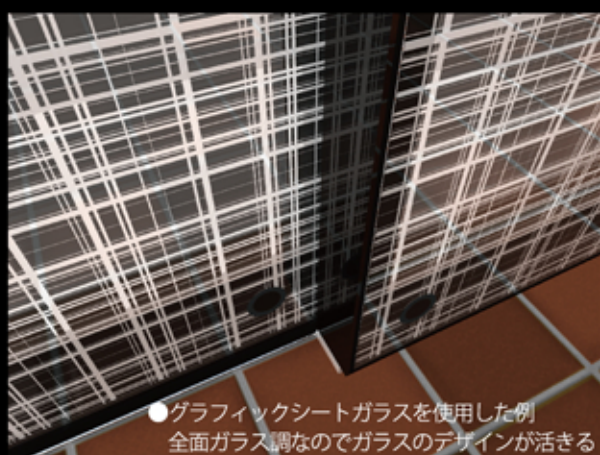

製品名称	クリアフェイスドア	エントリーNo.	1011
------	-----------	----------	------

CLEAR FACE DOOR

●ミラーガラス+液晶ディスプレイ
ガラスに映像が浮き出るような仕上げ 電源 OFF で全面ミラーに

フラットサーフェス&フレームレスデザインの自動ドア用の扉

- ガラスを片寄せにして全面ガラスのようなデザイン
- 片寄せしたことによってできる空間をショーケース的に活用ができる

●グラフィックシートガラスを使用した例
全面ガラス調なのでガラスのデザインが活きる

●空間を活かして自然素材+光で演出した例
店舗などのイメージを伝える自由度が高まる

寺岡ファシリティーズ株式会社

東京・札幌・仙台

東京都千代田区丸の内 3-4-1 03-5219-2151 info@teraoka-fa.co.jp