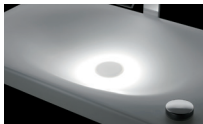

製品名称	クリスタルボウル & MODESSA 洗面水栓	エントリー No.	1002
------	-------------------------------	-----------	------

クリスタルボウル & MODESSA 洗面水栓

■クリスタルボウル

柔らかな光に包まれる浮遊感。
一枚の布がくぼんでできたようなやわらかな曲線。
淡い光に吸い込まれるように気持ちが溶けてゆく。

品番：MR730AA
サイズ：W750×D450×H50mm
カラー：クリスタルスノー
希望小売価格：¥198,000（税込 ¥207,900）
（MODESSA 洗面水栓用穴あり：洗面照明あり）

洗面照明
ボウルの底面からほのかに点る明かり。
柔らかなフォルムに光がやさしく溶け込み、
くつろぎの空間がうまれます。

■MODESSA 洗面水栓

すっきりと美しい薄さ。
薄さ、軽快感、やわらかさをモチーフとした洗面空間を演出する
スタイリッシュなデザイン。

継ぎ目のない究極の薄さ

美しい水の流れ

品番：TLXM1A1X
希望小売価格：¥250,000
（税込 ¥262,500）

操作ボタン
細やかな調整をなくし、「押す」「回す」の
シンプルなお操作で、蛇口として新しいスタイルです。
光のグラデーションで
水温を表示。