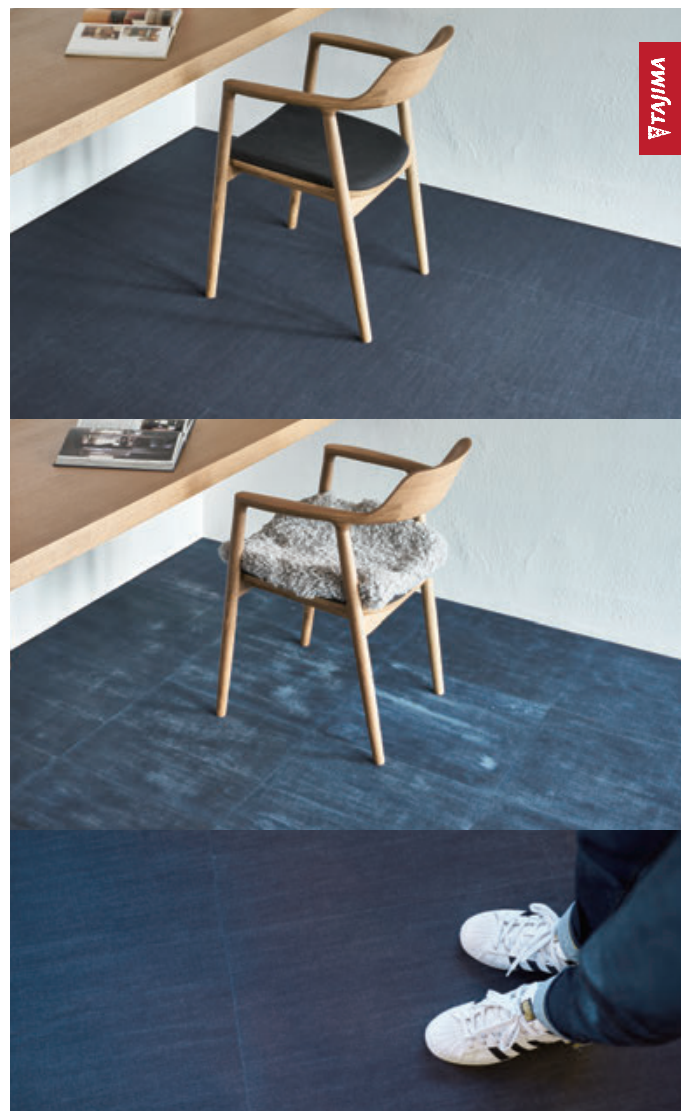

デニムで床をつくれなにか。

カイハラと TAJIMA、
私たちの新しい挑戦は、
床に「育てる喜び」を与えたい
という発想からはじまりました。

伝統と最新の技術が出会い
古びるという概念から床を自由にする。

時の経過が、豊かな表情を生み出す。
新たな価値を想像する。

AGING PRECIOUS

変わりゆく美しさを。

デニムフロアシリーズは、本物のデニム素材を用いた置き敷きビニル床タイルとデニムをイメージしたカーペットタイル、ビニル床タイル、ビニル床シートで構成されています。

■デニムフロアシリーズ ラインナップ

デニムフロア

本物のデニム生地をLVTに組み合わせた
500角の置き敷きビニル床タイル。

デニムフロアCT

500角のコンポジ
ンビニル床タイル。
4色。

デニムフロアFS

2mm厚の複層ビニル床シート。
3色をラインナップ。

デニムフロアKT