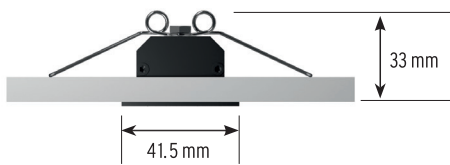

製品名称

Luci
MARS IP20

エントリー No.

1808

MARS IP20

ダウンライトの革命児。

- ▶ 選べる2560通りの特注パターン 筐体色×明るさ×色温度×照射角×長さ
- ▶ 2mまで特注可能 超極細ライン型ダウンライト

▶ コンパクトな断面サイズ

▶ 長さ2mまで125mm単位でオーダー可能

▶ 選べる色温度、調色・調光タイプ

LED LINEAR™
lighting solutions | Member of the
Fagerhult Group

▶ 選べる照射角 (62.5°/35°) ベース照明にも十分な明るさ

▶ 選べる筐体カラー