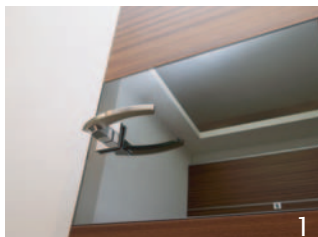

製品名称

フルハイトドア
LUSSOFINE
～ルッソフィーネ～

エントリーNo.

927

Full Height Door®

LUSSOFINE Oval Line

光りが射し込む、モダンで洗練された空間。
kamiya「フルハイトドア」だからこそ
そんなリビングの住空間を創り出します。

Design

1. オーバルラインやグロスラインに使われているのはユーログレーのミラー。このミラーが放つ輝きはお部屋を高級感溢れる空間に変えます。
2. 高級感あるオーバルスリットや 3. 洗練されたデザインの大型引き手など、ディテールにもこだわりを。

Full Height Door

フルハイトドア

フルハイトドアはドアの高さが天井まで目いっぱいあります。また、上枠も無いため、ドアを開けた時の開放感は、住む人にワンランク上の満足感を提供します。

フルハイトヒンジ

フルハイトヒンジは優れたデザイン性だけでなく、現在多様されている3次元丁番を超える機能性・操作性を併せ持っています。

インセット枠

枠が出っ張らないので、壁と一体化します。これまでどんなにドアのデザインをかえても表現できなかったすっきり感を実現しました。

フルハイトドアの
神谷コーポレーション