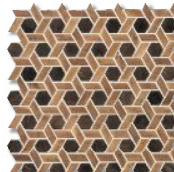

製品名称

ウッドモザイク

エントリーNO.

918

1. WZ-T7610 20角

2. WZ-T7611 108×13角

3. WZ-T7612 六角形・平行四辺形

1. WZ-T7620 20角

2. WZ-T7621 108×13角

3. WZ-T7622 六角形・平行四辺形

1. WZ-T7630 20角

2. WZ-T7631 108×13角

3. WZ-T7632 六角形・平行四辺形

1. WZ-T7640 20角

2. WZ-T7641 108×13角

3. WZ-T7642 六角形・平行四辺形

WOOD MOSAIC

無垢の木材を精密な技術でカットし、シート貼りにしたウッドモザイク。組木の繊細さと温もりのある感触が融合した、新しい感覚の仕上げ材です。
陶磁器質タイル同様の目地材による施工が可能です。

材質/木材

サイズ/20角・108×13角・六角形十平行四辺形

	1	2
形 状	20角	108×13角
品 番	WZ-T7610～T7640	WZ-T7611～T7641
標準寸法 (mm)	約20×20	約108×13
厚 さ (mm)	8.5	8.5
シート寸法 (mm)	約330×330	約330×330
m当必要枚数	9.2シート	9.2シート
設計価格	5,000円/シート	5,000円/シート
設計価格※	8,000円/シート	8,000円/シート