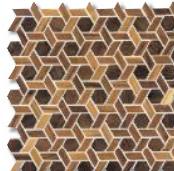

2. WZ-T7621 108×13角

3. WZ-T7622 六角形・平行四辺形

1. WZ-T7630 20角

2. WZ-T7631 108×13角

3. WZ-T7632 六角形・平行四辺形

1. WZ-T7640 20角

2. WZ-T7641 108×13角

3. WZ-T7642 六角形・平行四辺形

WOOD MOSAIC

無垢の木材を精密な技術でカットし、シート貼りにしたウッドモザイク。組木の繊細さと温もりのある感触が融合した、新しい感覚の仕上げ材です。
陶磁器質タイル同様の目地材による施工が可能です。

材質/木材

サイズ/20角・108×13角・六角形十平行四辺形

	1	2
形 状	20角	108×13角
品 番	WZ-T7610～T7640	WZ-T7611～T7641
標準寸法 (mm)	約20×20	約108×13
厚 さ (mm)	8.5	8.5
シート寸法 (mm)	約330×330	約330×330
m当必要枚数	9.2シート	9.2シート
設計価格	5,000円/シート	5,000円/シート
設計価格※	8,000円/シート	8,000円/シート