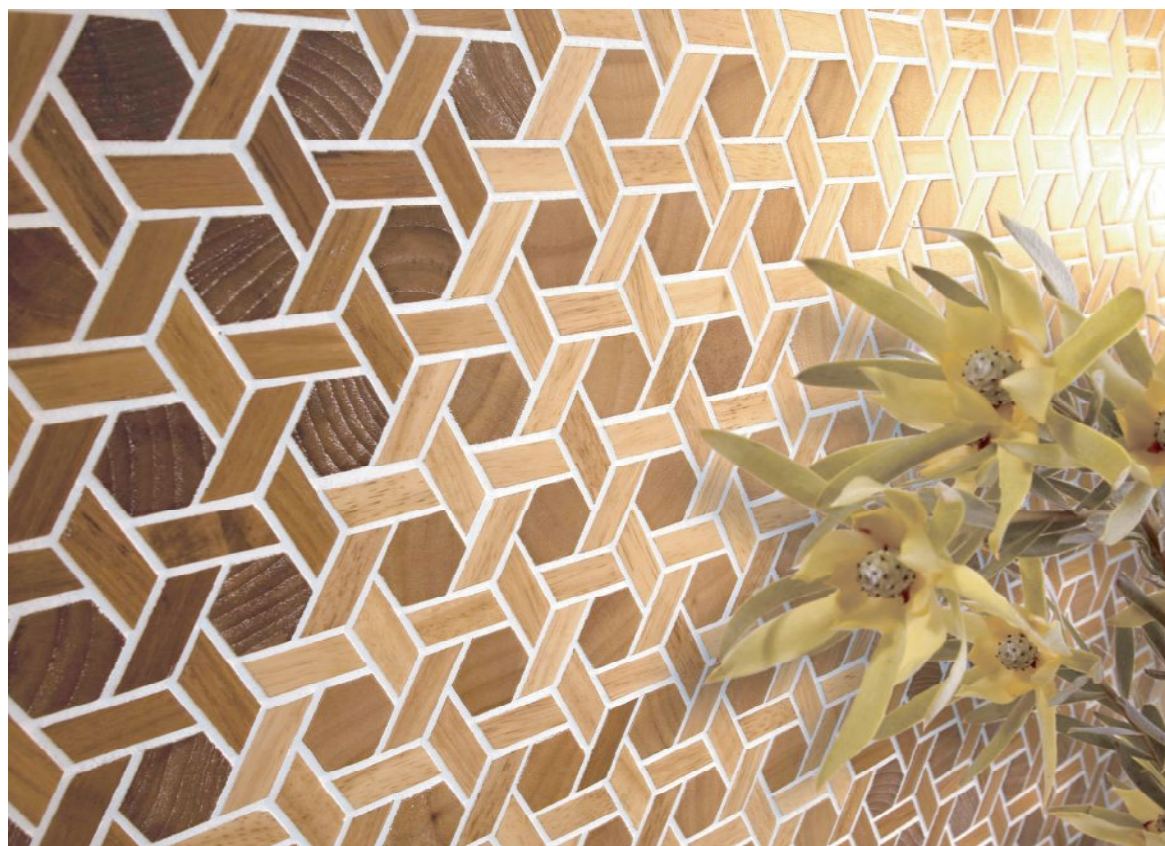

製品名称

ウッドモザイク

エントリーNO.

918

1. WZ-T7610 20角

2. WZ-T7611 108×13角

3. WZ-T7612 六角形・平行四辺形

1. WZ-T7620 20角

2. WZ-T7621 108×13角

3. WZ-T7622 六角形・平行四辺形

1. WZ-T7630 20角

2. WZ-T7631 108×13角

3. WZ-T7632 六角形・平行四辺形

1. WZ-T7640 20角

2. WZ-T7641 108×13角

3. WZ-T7642 六角形・平行四辺形

WOOD MOSAIC

無垢の木材を精密な技術でカットし、シート貼りにしたウッドモザイク。組木の繊細さと温もりのある感触が融合した、新しい感覚の仕上げ材です。
陶磁器質タイル同様の目地材による施工が可能です。

材質/木材

サイズ/20角・108×13角・六角形十平行四辺形

	1	2
形 状	20角	108×13角
品 番	WZ-T7610～T7640	WZ-T7611～T7641
標準寸法 (mm)	約20×20	約108×13
厚 さ (mm)	8.5	8.5
シート寸法 (mm)	約330×330	約330×330
m当必要枚数	9.2シート	9.2シート
設計価格	5,000円/シート	5,000円/シート
設計価格※	8,000円/シート	8,000円/シート