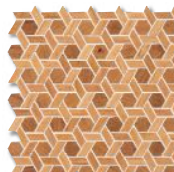

製品名称

ウッドモザイク

エントリーNO.

918

1. WZ-T7610 20角

2. WZ-T7611 108×13角

3. WZ-T7612 六角形・平行四辺形

1. WZ-T7620 20角

2. WZ-T7621 108×13角

3. WZ-T7622 六角形・平行四辺形

1. WZ-T7630 20角

2. WZ-T7631 108×13角

3. WZ-T7632 六角形・平行四辺形

1. WZ-T7640 20角

2. WZ-T7641 108×13角

3. WZ-T7642 六角形・平行四辺形

WOOD MOSAIC

無垢の木材を精密な技術でカットし、シート貼りにしたウッドモザイク。組木の繊細さと温もりのある感触が融合した、新しい感覚の仕上げ材です。
陶磁器質タイル同様の目地材による施工が可能です。

材質/木材

サイズ/20角・108×13角・六角形十平行四辺形

	1	2
形 状	20角	108×13角
品 番	WZ-T7610～T7640	WZ-T7611～T7641
標準寸法 (mm)	約20×20	約108×13
厚 さ (mm)	8.5	8.5
シート寸法 (mm)	約330×330	約330×330
m当必要枚数	9.2シート	9.2シート
設計価格	5,000円/シート	5,000円/シート
設計価格※	8,000円/シート	8,000円/シート