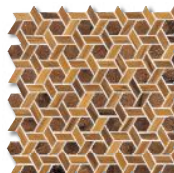

製品名称

ウッドモザイク

エントリーNO.

918

1. WZ-T7610 20角

2. WZ-T7611 108×13角

3. WZ-T7612 六角形・平行四辺形

1. WZ-T7620 20角

2. WZ-T7621 108×13角

3. WZ-T7622 六角形・平行四辺形

1. WZ-T7630 20角

2. WZ-T7631 108×13角

3. WZ-T7632 六角形・平行四辺形

1. WZ-T7640 20角

2. WZ-T7641 108×13角

3. WZ-T7642 六角形・平行四辺形

WOOD MOSAIC

無垢の木材を精密な技術でカットし、シート貼りにしたウッドモザイク。組木の繊細さと温もりのある感触が融合した、新しい感覚の仕上げ材です。
陶磁器質タイル同様の目地材による施工が可能です。

材質/木材

サイズ/20角・108×13角・六角形十平行四辺形

	1	2
形 状	20角	108×13角
品 番	WZ-T7610～T7640	WZ-T7611～T7641
標準寸法 (mm)	約20×20	約108×13
厚 さ (mm)	8.5	8.5
シート寸法 (mm)	約330×330	約330×330
m当必要枚数	9.2シート	9.2シート
設計価格	5,000円/シート	5,000円/シート
設計価格※	8,000円/シート	8,000円/シート