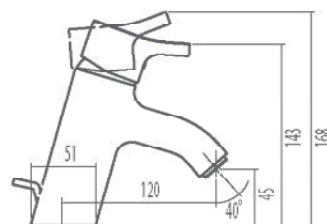

製品名称

FR

エントリーNO.

908

CONCEPT

FRとはFully Round(十分に丸みを帯びた)の意。その名の通り曲線をモチーフにデザインされたFRは、やわらかな雰囲気仕上がっています。控えめながら、全ての水まわり空間に調和するようシンプルにデザインされ、様々なシーンで利用いただけるよう配慮されています。

DESIGN

デザインは、バスタブ「パロンパコレクション」もデザインしたルドヴィカ&ロベルト・パロンバが担当。曲線を用いたやわらかなデザインは、ソフトなデザインを得意とする彼らならではのデザインです。

FR • Fully Round •

SPEC

品番 ZU0253  
品名 湯水混合栓  
価格 39,500円(41,475円)  
ズケッティ社(イタリア)製  
JWWA認証品

CERA  
TRADING