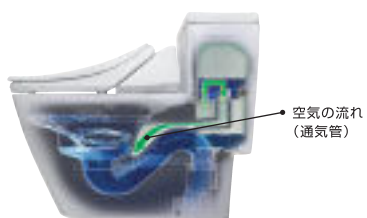

製品名称

静音ワンピース便器
CS806

エントリー No.

905

静音ワンピース便器

CS806

The Value of Silence

「静けさ」というクオリティ。こだわりは五感の領域へ。

静けさを極めた洗浄音

新開発のサイレントサイホンシステムを搭載。トラップの内部で、サイホンを終息させるので、便器洗浄時に発生するゴボゴボという耳障りな音を、大幅に低減します。やさしい洗浄音は、使う人を「静寂」でおもてなしします。

美しいフォルム

ワンピース便器ならではの上品なフォルム。たしかな存在感はレストルームに落ち着きを与えます。

商品ラインナップ

【床排水仕様】

品番：CS806BE+TCF4431EALJ
セット希望小売価格：
¥389,000 (税込 ¥408,450)