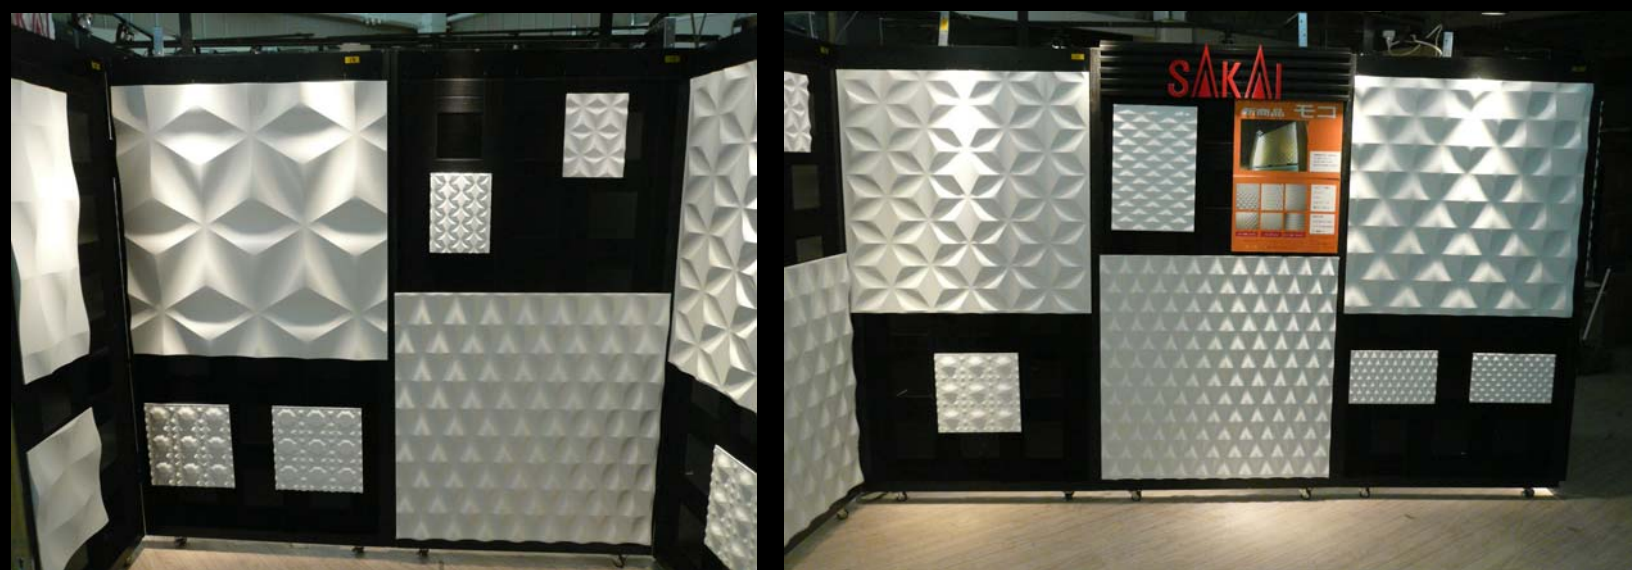

製品名称	モコ	エントリー No.	902
------	----	-----------	-----

モコ 四角	モコ 菱	モコ 三角
-------	------	-------

※ サカイリブ定番の ピラミッド、ダイヤ、三角ピラミッドの溝を丸くしました。

※ グラデーションの陰影があいまいな凹凸面を表現します。

※ サイズは約 30 ミリ~200 ミリまで、各種 6 種類。厚みは 12 ミリ~25 ミリ。

不燃ケイカル板 Dタイプ (手に触れない所用)			
サイズ	1000×1000	厚み約 12 ミリ	¥15,800 (税込)
		厚み約 15・20 ミリ	¥24,700 (税込)
		厚み約 25 ミリ	¥29,400 (税込)

株式会社 サカイ

〒811-0203 福岡市東区塩浜 1-27-24

TEL: 0120-077-810 FAX: 092-608-0090

<http://www.sakairib.com>