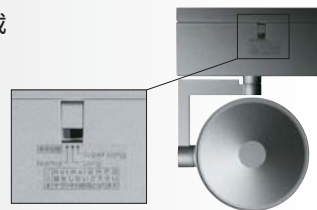

従来のスポットライトの可動性と配光などの機能性を両立した新しい形。

増し締め
ネジ

角度調整
メモリ

確実なシューティング

角度調整メモリで照射方向を設定し、増し締め機構により、その照射方向を変わりにくくすることができます。

遠距離照射できる 超狭角配光もラインアップ

ハロゲン電球75形(50W)でありながら、高層建築でも光だまりをつくる演出が可能。

取り付け方向が自在 (直付タイプ)

天井、壁はもちろん、据え置きも可能。マリオンなどの細い場所にもすっきり納まる細型フランジ。しかも、照射方向も自在。

ライフセレクトトランスを搭載

高天井などのランプ交換の頻度を低減する寿命切り替えスイッチ付。

商品ラインアップ

シルバーメタリック

直付タイプ
NY Y32301S

配線ダクトタイプ
NY Y32001S

クールホワイト