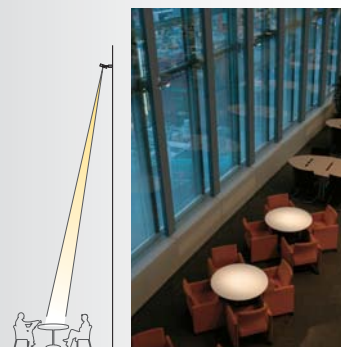

従来のスポットライトの可動性と配光などの機能性を両立した新しい形。

増し締め
ネジ

角度調整
メモリ

確実なシューティング

角度調整メモリで照射方向を設定し、増し締め機構により、その照射方向を変わりにくくすることができます。

遠距離照射できる 超狭角配光もラインアップ

ハロゲン電球75形(50W)でありながら、高層建築でも光だまりをつくる演出が可能。

取り付け方向が自在 (直付タイプ)

天井、壁はもちろん、据え置きも可能。マリオンなどの細い場所にもすっきり納まる細型フランジ。しかも、照射方向も自在。

ライフセレクトトランスを搭載

高天井などのランプ交換の頻度を低減する寿命切り替えスイッチ付。

商品ラインアップ

シルバーメタリック

直付タイプ
NY Y32301S

配線ダクトタイプ
NY Y32001S

クールホワイト