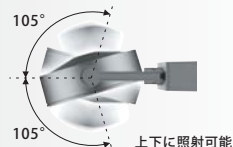

従来のスポットライトの可動性と配光などの機能性を両立した新しい形。

増し締め
ネジ

角度調整
メモリ

確実なシューティング

角度調整メモリで照射方向を設定し、増し締め機構により、その照射方向を変わりにくくすることができます。

遠距離照射できる 超狭角配光もラインアップ

ハロゲン電球75形(50W)でありながら、高層建築でも光だまりをつくる演出が可能。

取り付け方向が自在 (直付タイプ)

天井、壁はもちろん、据え置きも可能。マリオンなどの細い場所にもすっきり納まる細型フランジ。しかも、照射方向も自在。

ライフセレクトトランスを搭載

高天井などのランプ交換の頻度を低減する寿命切り替えスイッチ付。

商品ラインアップ

シルバーメタリック

直付タイプ
NY Y32301S

配線ダクトタイプ
NY Y32001S

クールホワイト